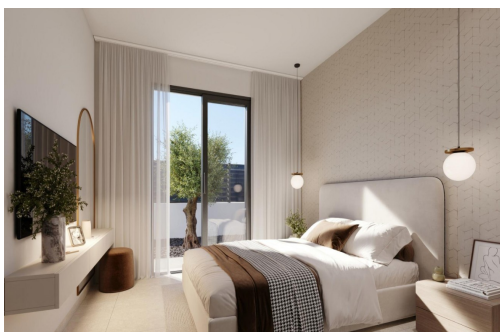

REF: RD-88818

Nowo zbudowane · Willa · Fuente Álamo

2 SYPIALNIE

2 ŁAZIENKI

93M²

348M²

TAK

B

Nowe wille w Hacienda del Álamo Golf Resort, Murcia. Nowoczesne domy w ekskluzywnym otoczeniu natury. Odkryj te fantastyczne nowe wille w prestiżowym Hacienda del Álamo Golf Resort, zamkniętym osiedlu w regionie Murcji, które łączy spokój, bezpieczeństwo i pełną ofertę usług. Otoczony naturą i cieszący się doskonałym klimatem kompleks jest idealnym miejscem dla osób poszukujących relaksującego stylu życia bez rezygnacji z komfortu. Wille z 2 lub 3 sypialniami na jednym piętrze z prywatnym solarium. Osiedle składa się z 17 willi na działkach o powierzchni od 300 m². Możesz wybierać spośród domów z 2 lub 3 sypialniami i 2 łazienkami na jednym piętrze, a także tarasem z prywatnym basenem o wymiarach 6x2,4 i prywatnym solarium na dachu. Wysokiej jakości wykończenie i gwarantowany komfort. Domy zostały zaprojektowane z wykorzystaniem wysokiej jakości materiałów i mają na c...