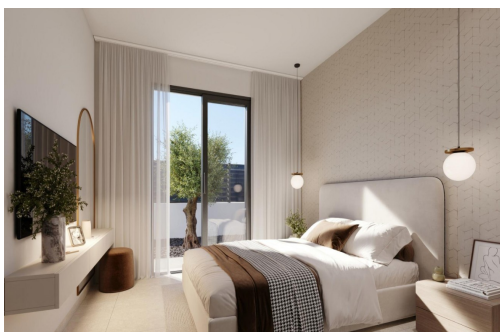

REF: RD-88818

Nueva construcción · Chalet · Fuente Álamo

2 HABITACIONES

2 BAÑOS

93M<sup>2</sup>

348M<sup>2</sup>

SÍ

B

Villas de Obra Nueva en Hacienda del Álamo Golf Resort, Murcia  Viviendas Modernas en un Entorno Natural y Exclusivo  Descubre estas fantásticas villas de obra nueva en el prestigioso Hacienda del Álamo Golf Resort, una urbanización cerrada en la región de Murcia que combina tranquilidad, seguridad y una completa oferta de servicios. Rodeado de naturaleza y con un clima privilegiado, este complejo es ideal para quienes buscan un estilo de vida relajado sin renunciar al confort.  Villas de 2 o 3 Dormitorios en una planta con solarium privado  El residencial está compuesto por 17 villas en parcelas a partir de 300 m2. Podrá elegir entre viviendas con 2 o 3 dormitorios y 2 baños completos en una sola planta, además de una zona de terraza con piscina privada de 6x2.4 y un solarium privado en la azotea.  Acabados de Alta Calidad y Confort Garantizado  Las viviendas están diseñadas con materiales de alta cal...