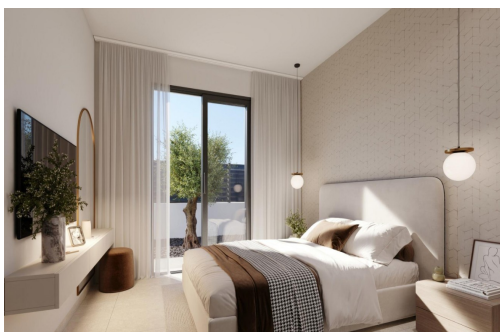

REF: RD-88818

New Build · Villa · Fuente Álamo

2 SCHLAFZIMMER

2 BADEZIMMER

93M²

348M²

JA

B

Neubauvillen im Hacienda del Álamo Golf Resort, Murcia. Moderne Wohnungen in einer natürlichen und exklusiven Umgebung. Entdecken Sie diese fantastischen Neubau-Villen im renommierten Hacienda del Álamo Golf Resort, einer geschlossenen Wohnanlage in der Region Murcia, die Ruhe, Sicherheit und ein umfassendes Dienstleistungsangebot vereint. Umgeben von Natur und mit einem privilegierten Klima ist dieser Komplex ideal für diejenigen, die einen entspannten Lebensstil suchen, ohne auf Komfort zu verzichten. Villen mit 2 oder 3 Schlafzimmern auf einer Etage mit privater Sonnenterrasse. Die Wohnanlage besteht aus 17 Villen auf Grundstücken ab 300 m². Sie können zwischen Häusern mit 2 oder 3 Schlafzimmern und 2 Badezimmern auf einer Etage wählen, zusätzlich zu einer Terrasse mit privatem 6x2,4 m großen Pool und einer privaten Sonnenterrasse auf dem Dach. Hochwertige Ausstattung und garantierter Komfort.