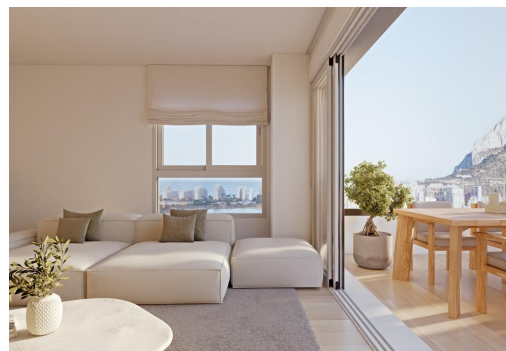

REF: SP-38831

Nowo zbudowane · Apartament · Calpe

2 SYPIALNIE

2 ŁAZIENKI

100M²

0M²

TAK

B