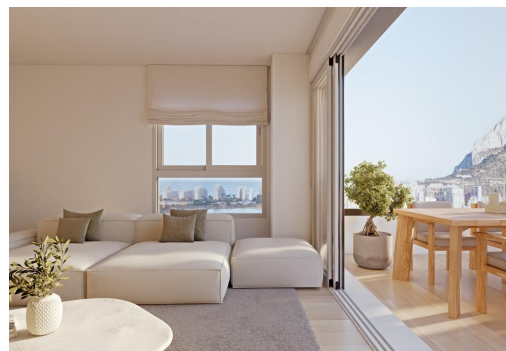

REF: SP-38831

Nybygg · Leilighet · Calpe

2 SOVEROM

2 BAD

100M²

0M²

JA

B