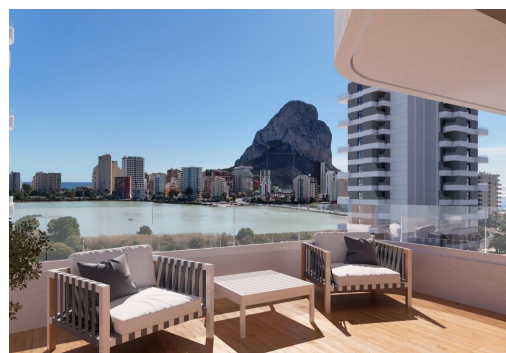

REF: SP-64530

Nowo zbudowane · Apartament · Calpe

3 SYPIALNIE

2 ŁAZIENKI

126M²

0M²

TAK

B