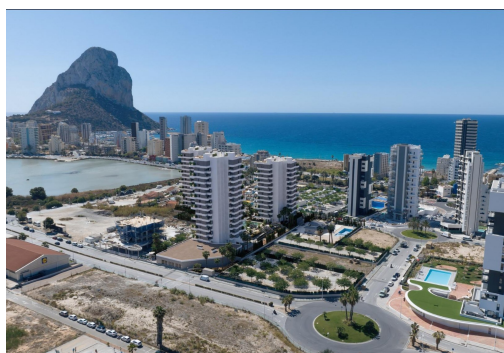

REF: SP-64530

Nowo zbudowane · Apartament · Calpe

3 SYPIALNIE

2 ŁAZIENKI

126M²

0M²

TAK

B