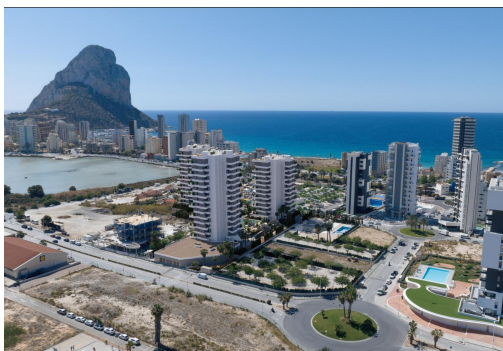

REF: SP-64530

Nybygg · Leilighet · Calpe

3 SOVEROM

2 BAD

126M²

0M²

JA

B