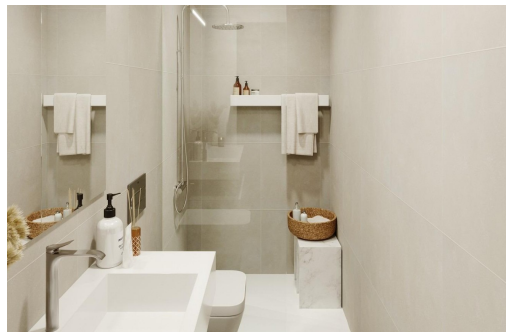

REF: SP-64643

Nieuwbouw · Bungalow · Puerto de mazarron

2 SLAAPKAMERS

2 BADKAMERS

64M²

9M²

B

Nieuwbouwwoningen op slechts 200 meter van het strand in Puerto de Mazarrón. Exclusief wonen aan de kust van Costa Cálida. Maak kennis met een nieuw woonproject met moderne woningen in Puerto de Mazarrón, op slechts 200 meter van het prachtige Playa Negra. Dit project ligt in een van de meest gewilde kustgebieden van de regio Murcia en biedt een uitzonderlijke kans om te genieten van het mediterrane leven dicht bij de zee, essentiële voorzieningen en de natuurlijke omgeving. Puerto de Mazarrón staat bekend om zijn prachtige stranden, kristalheldere water, charmante jachthaven en ontspannen sfeer. Met uitstekende voorzieningen, recreatiemogelijkheden in de buitenlucht en een warm klimaat het hele jaar door, is het een ideale bestemming voor zowel permanent wonen als vakantie. Modern design en functionele indelingen. Dit exclusieve project bestaat uit 30 moderne woningen met 2 slaapkamers en 1 of 2 badkamers, zo...

Belangrijke kenmerken

- Slaapkamers: 2
- Gebouwd: 64m²
- Energieklasse: B
- Badkamers: 2
- Perceel: 9m²

Kenmerken

- Air Conditioning: Pre-Installed
- Double Bedrooms: 2
- Gated
- Near Bus Route
- Near Schools
- Parking - Space
- Terrace: 59 Msq.
- Views: Sea
- Beach: 200 Meters
- Garden
- Location: Coastal, Urbanisation
- Near Commercial Center
- Number of Parking Spaces: 1
- Solarium: Yes
- Useable Build Space: 51 Msq.