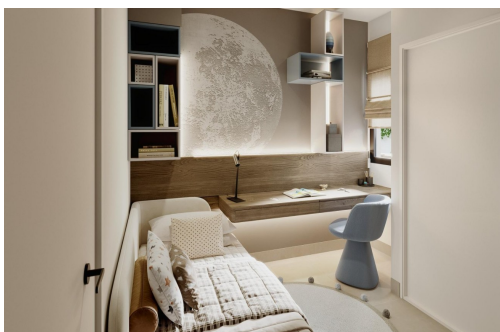

RÉF: SP-64643

Nouvelle construction · Bungalow · Puerto de mazarron

2 CHAMBRES

2 NBR. SDB

64M²

9M²

B

Maisons neuves à seulement 200 mètres de la plage à Puerto de Mazarrón. Une vie exclusive sur la côte de la Costa Cálida. Découvrez un nouveau complexe résidentiel de maisons modernes à Puerto de Mazarrón, situé à seulement 200 mètres de la magnifique Playa Negra. Situé dans l'une des zones côtières les plus prisées de la région de Murcie, ce projet offre une occasion exceptionnelle de profiter de la vie méditerranéenne à proximité de la mer, des commodités essentielles et d'un environnement naturel. Puerto de Mazarrón est connu pour ses plages magnifiques, ses eaux cristallines, son charmant port de plaisance et son atmosphère détendue. Avec d'excellents services, des possibilités de loisirs en plein air et un climat chaud toute l'année, c'est une destination idéale pour vivre à l'année ou passer des vacances. Design moderne et agencements fonctionnels. Ce projet exclusif se compose ...

Principales caractéristiques

- Chambres: 2
- Construit: 64m²
- Énergie: B
- Nbr. Sdb: 2
- Terrain: 9m²

Les caractéristiques

- Air Conditioning: Pre-Installed
- Cour
- Gated
- Near Bus Route
- Near Schools
- Parking - Space
- Terrace: 59 Msq.
- Views: Sea
- Beach: 200 Meters
- Double Bedrooms: 2
- Location: Coastal, Urbanisation
- Near Commercial Center
- Number of Parking Spaces: 1
- Solarium: Yes
- Useable Build Space: 51 Msq.