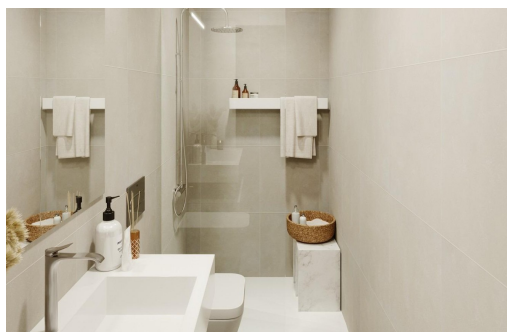

RÉF: SP-64643

Nouvelle construction · Bungalow · Puerto de mazarron

2 CHAMBRES

2 NBR. SDB

64M²

9M²

B

Maisons neuves à seulement 200 mètres de la plage à Puerto de Mazarrón. Une vie exclusive sur la côte de la Costa Cálida. Découvrez un nouveau complexe résidentiel de maisons modernes à Puerto de Mazarrón, situé à seulement 200 mètres de la magnifique Playa Negra. Situé dans l'une des zones côtières les plus prisées de la région de Murcie, ce projet offre une occasion exceptionnelle de profiter de la vie méditerranéenne à proximité de la mer, des commodités essentielles et d'un environnement naturel. Puerto de Mazarrón est connu pour ses plages magnifiques, ses eaux cristallines, son charmant port de plaisance et son atmosphère détendue. Avec d'excellents services, des possibilités de loisirs en plein air et un climat chaud toute l'année, c'est une destination idéale pour vivre à l'année ou passer des vacances. Design moderne et agencements fonctionnels. Ce projet exclusif se compose ...

Principales caractéristiques

- Chambres: 2
- Construit: 64m²
- Énergie: B
- Nbr. Sdb: 2
- Terrain: 9m²

Les caractéristiques

- Air Conditioning: Pre-Installed
- Cour
- Gated
- Near Bus Route
- Near Schools
- Parking - Space
- Terrace: 59 Msq.
- Views: Sea
- Beach: 200 Meters
- Double Bedrooms: 2
- Location: Coastal, Urbanisation
- Near Commercial Center
- Number of Parking Spaces: 1
- Solarium: Yes
- Useable Build Space: 51 Msq.