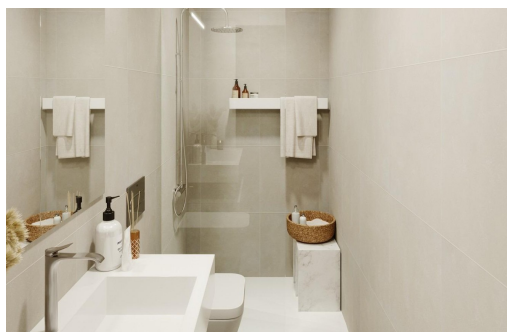

REF: SP-64643

Nueva construcción · Bungalow · Puerto de mazarron

2 HABITACIONES

2 BAÑOS

64M²

9M²

B

Viviendas de nueva construcción a solo 200 metros de la playa en Puerto de Mazarrón. Vida costera exclusiva en la Costa Cálida. Presentamos una nueva promoción residencial de viviendas modernas en Puerto de Mazarrón, situada a solo 200 metros de la hermosa Playa Negra. Ubicado en una de las zonas costeras más codiciadas de la región de Murcia, este proyecto ofrece una oportunidad excepcional para disfrutar de la vida mediterránea cerca del mar, de los servicios esenciales y del entorno natural. Puerto de Mazarrón es conocido por sus impresionantes playas, sus aguas cristalinas, su encantador puerto deportivo y su ambiente relajado. Con excelentes servicios, opciones de ocio al aire libre y un clima cálido durante todo el año, es un destino ideal tanto para vivir como para pasar las vacaciones. Diseño moderno y distribuciones funcionales. Esta exclusiva promoción se compone de 30 viviendas contemporáneas...

Información clave

- Habitaciones: 2
- Baños: 2
- Construidos: 64m²
- Parcela: 9m²
- Calificación energética: B

Características

- Air Conditioning: Pre-Installed
- Beach: 200 Meters
- Double Bedrooms: 2
- Gated
- Jardin
- Location: Coastal, Urbanisation
- Near Bus Route
- Near Commercial Center
- Near Schools
- Number of Parking Spaces: 1
- Parking - Space
- Solarium: Yes
- Terrace: 59 Msq.
- Useable Build Space: 51 Msq.
- Views: Sea