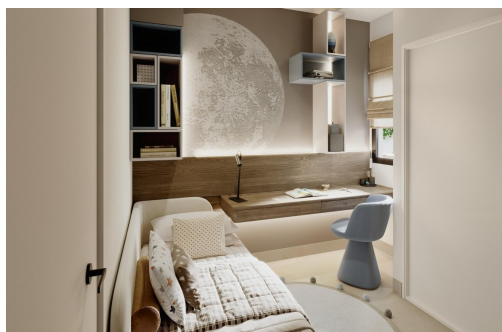

REF: SP-64643

Nueva construcción · Bungalow · Puerto de mazarron

2 HABITACIONES

2 BAÑOS

64M²

9M²

B

Viviendas de nueva construcción a solo 200 metros de la playa en Puerto de Mazarrón. Vida costera exclusiva en la Costa Cálida. Presentamos una nueva promoción residencial de viviendas modernas en Puerto de Mazarrón, situada a solo 200 metros de la hermosa Playa Negra. Ubicado en una de las zonas costeras más codiciadas de la región de Murcia, este proyecto ofrece una oportunidad excepcional para disfrutar de la vida mediterránea cerca del mar, de los servicios esenciales y del entorno natural. Puerto de Mazarrón es conocido por sus impresionantes playas, sus aguas cristalinas, su encantador puerto deportivo y su ambiente relajado. Con excelentes servicios, opciones de ocio al aire libre y un clima cálido durante todo el año, es un destino ideal tanto para vivir como para pasar las vacaciones. Diseño moderno y distribuciones funcionales. Esta exclusiva promoción se compone de 30 viviendas contemporáneas...