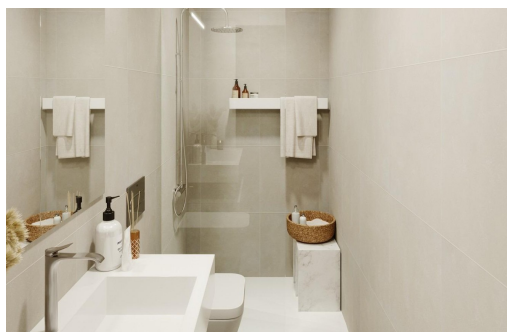

REF: SP-64643

Novostavba · Bungalow · Puerto de mazarron

2 LOŽNICE

2 KOUPELNY

64M²

9M²

B

Novostavby pouhých 200 metrů od pláže v Puerto de Mazarrón – Exkluzivní pobyt na pobřeží Costa Cálida – Představujeme novou rezidenční zástavbu moderních domů v Puerto de Mazarrón, která se nachází pouhých 200 metrů od krásné pláže Playa Negra. Tento projekt, který se nachází v jedné z nejvyhledávanějších pobřežních oblastí regionu Murcia, nabízí výjimečnou příležitost užít si středomořský život v blízkosti moře, základních služeb a přírodního prostředí. – Puerto de Mazarrón je známé svými nádhernými plážemi, křišťálově čistou vodou, okouzujícím přístavem a uvolněnou atmosférou. Díky vynikajícím službám, možností outdoorových aktivit a teplému podnebí po celý rok je ideální destinací jak pro trvalé bydlení, tak pro dovolenou. – Moderní design a funkční dispozice – Tento exkluzivní projekt se skládá z 30 moderních domů...