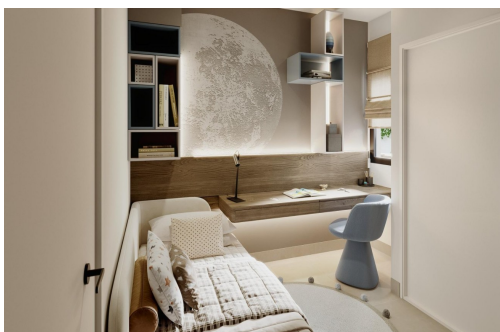

REF: SP-64643

Novostavba · Bungalow · Puerto de mazarron

2 LOŽNICE

2 KOUPELNY

64M²

9M²

B

Novostavby pouhých 200 metrů od pláže v Puerto de Mazarrón – Exkluzivní pobyt na pobřeží Costa Cálida – Představujeme novou rezidenční zástavbu moderních domů v Puerto de Mazarrón, která se nachází pouhých 200 metrů od krásné pláže Playa Negra. Tento projekt, který se nachází v jedné z nejvyhledávanějších pobřežních oblastí regionu Murcia, nabízí výjimečnou příležitost užít si středomořský život v blízkosti moře, základních služeb a přírodního prostředí. – Puerto de Mazarrón je známé svými nádhernými plážemi, křišťálově čistou vodou, okouzujícím přístavem a uvolněnou atmosférou. Díky vynikajícím službám, možností outdoorových aktivit a teplému podnebí po celý rok je ideální destinací jak pro trvalé bydlení, tak pro dovolenou. – Moderní design a funkční dispozice – Tento exkluzivní projekt se skládá z 30 moderních domů...