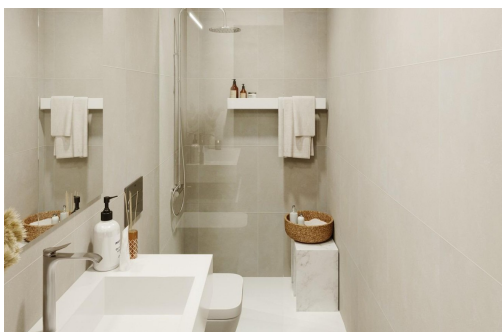

RÉF: SP-97756

Nouvelle construction · Bungalow · Puerto de mazarron

2 CHAMBRES

2 NBR. SDB

64M²

23M²

B

Maisons neuves à seulement 200 mètres de la plage à Puerto de Mazarrón. Une vie exclusive sur la côte de la Costa Cálida. Découvrez un nouveau complexe résidentiel de maisons modernes à Puerto de Mazarrón, situé à seulement 200 mètres de la magnifique Playa Negra. Situé dans l'une des zones côtières les plus prisées de la région de Murcie, ce projet offre une occasion exceptionnelle de profiter de la vie méditerranéenne à proximité de la mer, des commodités essentielles et d'un environnement naturel. Puerto de Mazarrón est connu pour ses plages magnifiques, ses eaux cristallines, son charmant port de plaisance et son atmosphère détendue. Avec d'excellents services, des possibilités de loisirs en plein air et un climat chaud toute l'année, c'est une destination idéale pour vivre à l'année ou passer des vacances. Design moderne et agencements fonctionnels. Ce projet exclusif se compose ...

Principales caractéristiques

- Chambres: 2
- Construit: 64m²
- Énergie: B
- Nbr. Sdb: 2
- Terrain: 23m²

Les caractéristiques

- Air Conditioning: Pre-Installed
- Cour
- Gated
- Near Bus Route
- Near Schools
- Parking - Space
- Useable Build Space: 51 Msq.
- Beach: 180 Meters
- Double Bedrooms: 2
- Location: Coastal, Urbanisation
- Near Commercial Center
- Number of Parking Spaces: 1
- Terrace: 30 Msq.
- Views: Sea