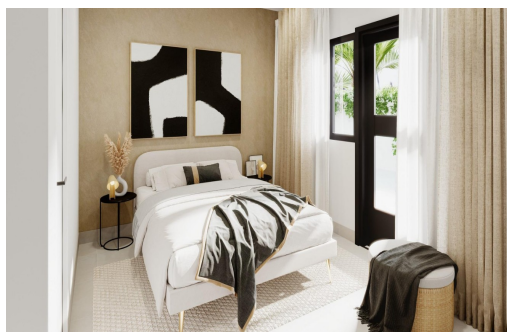

RÉF: SP-97756

Nouvelle construction · Bungalow · Puerto de mazarron

2 CHAMBRES

2 NBR. SDB

64M²

23M²

B

Maisons neuves à seulement 200 mètres de la plage à Puerto de Mazarrón. Une vie exclusive sur la côte de la Costa Cálida. Découvrez un nouveau complexe résidentiel de maisons modernes à Puerto de Mazarrón, situé à seulement 200 mètres de la magnifique Playa Negra. Situé dans l'une des zones côtières les plus prisées de la région de Murcie, ce projet offre une occasion exceptionnelle de profiter de la vie méditerranéenne à proximité de la mer, des commodités essentielles et d'un environnement naturel. Puerto de Mazarrón est connu pour ses plages magnifiques, ses eaux cristallines, son charmant port de plaisance et son atmosphère détendue. Avec d'excellents services, des possibilités de loisirs en plein air et un climat chaud toute l'année, c'est une destination idéale pour vivre à l'année ou passer des vacances. Design moderne et agencements fonctionnels. Ce projet exclusif se compose ...