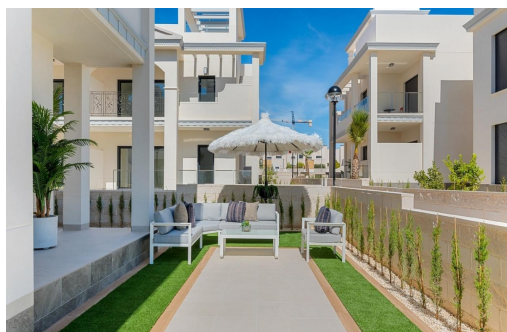

RÉF: SP-64220

Nouvelle construction · Bungalow · Ciudad Quesada - Rojasles

Artistic image free of contractu

2 CHAMBRES

2 NBR. SDB

80M²

105M²

OUI

A

Appartements méditerranéens modernes à Ciudad Quesada, Costa Blanca. Un cadre de vie résidentiel exclusif. Découvrez un complexe résidentiel privé exclusif conçu pour offrir un maximum de confort, de qualité et de style de vie dans l'un des endroits les plus prisés de la Costa Blanca. Situé à Ciudad Quesada, à quelques minutes de l'aéroport international d'Alicante, ce complexe moderne allie le charme intemporel de l'architecture méditerranéenne à un design frais et fonctionnel, idéal pour la vie contemporaine. Des appartements élégants avec des espaces extérieurs privés. Le complexe propose deux types de logements adaptés à différents styles de vie. Vous avez le choix entre des appartements au rez-de-chaussée avec un grand jardin privé, parfaits pour se détendre en plein air, ou des appartements au premier étage avec un grand solarium privé, idéaux pour profiter du soleil toute l'année et d'...