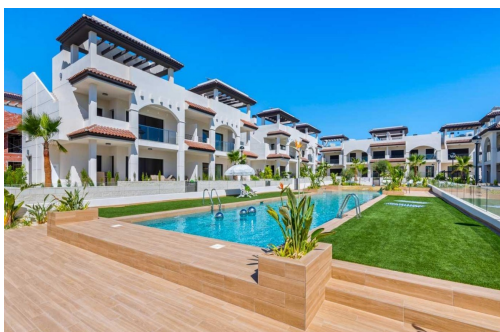

REF: SP-12835

Nueva construcción · Bungalow · Ciudad Quesada - Rojasles

3 HABITACIONES

2 BAÑOS

95M²

150M²

SÍ

A

COMPLEJO RESIDENCIAL DE OBRA NUEVA EN ROJALES Complejo residencial de obra nueva de bungalows, adosados y villas pareadas en Rojales. Modernos apartamentos bungalow de obra nueva con 2 y 3 dormitorios en 2 plantas a elegir: planta baja con jardín privado o primera planta con azotea privada. Adosados modernos de 2 plantas con 3 dormitorios, 2 baños, cocina americana y salón, armarios empotrados, terrazas, jardín privado y solarium. Villas pareadas modernos de 2 plantas con 3 dormitorios, 2 y 3 baños, cocina americana y salón, armarios empotrados, terrazas, jardín privado y solarium. Residencial privado con zonas verdes, piscina y parking privado. Con todos los servicios necesarios a su alcance: supermercados, campos de golf, restaurantes, centros de salud. Rojales es un pueblo tradicionalmente agrícola que se ha convertido en uno de los destinos preferidos del interior de la Ve...