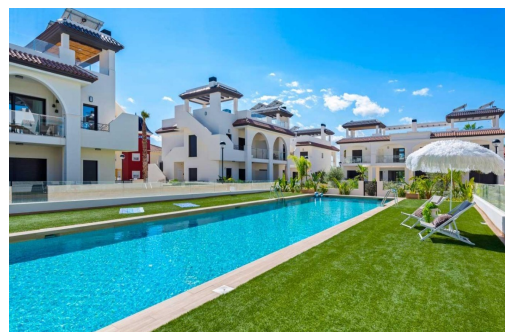

REF: SP-12835

Nueva construcción · Bungalow · Ciudad Quesada - Rojasles

3 HABITACIONES

2 BAÑOS

95M²

150M²

SÍ

A

COMPLEJO RESIDENCIAL DE OBRA NUEVA EN ROJALES Complejo residencial de obra nueva de bungalows, adosados y villas pareadas en Rojales. Modernos apartamentos bungalow de obra nueva con 2 y 3 dormitorios en 2 plantas a elegir: planta baja con jardín privado o primera planta con azotea privada. Adosados modernos de 2 plantas con 3 dormitorios, 2 baños, cocina americana y salón, armarios empotrados, terrazas, jardín privado y solarium. Villas pareadas modernos de 2 plantas con 3 dormitorios, 2 y 3 baños, cocina americana y salón, armarios empotrados, terrazas, jardín privado y solarium. Residencial privado con zonas verdes, piscina y parking privado. Con todos los servicios necesarios a su alcance: supermercados, campos de golf, restaurantes, centros de salud. Rojales es un pueblo tradicionalmente agrícola que se ha convertido en uno de los destinos preferidos del interior de la Ve...