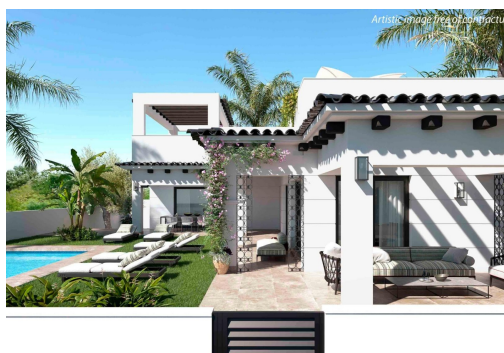

REF: SP-88472

Nueva construcción · Chalet · Ciudad Quesada - Rojasles

3 HABITACIONES

2 BAÑOS

140M²

450M²

SÍ

B

Moderna villa mediterránea en Ciudad Quesada, Costa Blanca. Diseño contemporáneo y encanto mediterráneo. Descubra esta impresionante villa moderna en Ciudad Quesada, situada en la exclusiva urbanización Doña Pepa: una de las zonas más codiciadas de la Costa Blanca. Esta elegante vivienda de una sola planta combina a la perfección la arquitectura moderna con la calidez mediterránea, ofreciendo comodidad y sofisticación. Con 3 amplios dormitorios y 2 baños, está diseñada para proporcionar un ambiente funcional, luminoso y acogedor, ideal para vivir todo el año o para pasar las vacaciones. Interiores luminosos y vida al aire libre. La distribución diáfana de la villa conecta el salón, el comedor y la cocina a la perfección, creando un espacio aireado y acogedor lleno de luz natural. Los grandes ventanales se abren a una enorme terraza cubierta y a un precioso jardín privado con una impresionante piscina, per...

Información clave

- Habitaciones: 3
- Construidos: 140m²
- Calificación energética: B
- Baños: 2
- Parcela: 450m²

Características

- Air Conditioning: Pre-Installed
- Double Bedrooms: 3
- Jardin
- Near Schools
- Parking - Space
- Solarium: Yes
- Terrace: 218 Msq.
- Beach: 7000 Meters
- Gated
- Near Commercial Center
- Number of Parking Spaces: 2
- Private Pool
- Storage / Trastero
- Useable Build Space: 120 Msq.