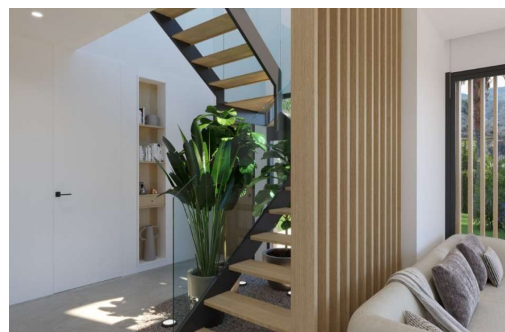

Witamy w Twoim nowym domu marzeń na skraju wspaniałego pola golfowego Font del Llop – miejscu, gdzie komfort, luksus i natura spotykają się w idealnej harmonii. Te nowoczesne domy w zabudowie bliźniaczej zostały zaprojektowane ze stylem i oferują wszystko, czego potrzebujesz, aby w pełni cieszyć się śródziemnomorskim stylem życia. Każdy dom posiada prywatny ogród z basenem, przestronny taras z zapierającym dech w piersiach widokiem, miejsce parkingowe na posesji oraz elegancką przestrzeń mieszkalną. Wewnątrz znajdziesz trzy komfortowe sypialnie, trzy łazienki z ogrzewaniem podłogowym, osobną toaletę dla gości oraz w pełni wyposażoną kuchnię z wysokiej jakości sprzętem AGD do zabudowy. Klimatyzacja zapewnia komfort przez cały rok. Font del Llop położone jest w naturalnej dolinie i oferuje imponujący krajobraz z potokami, jeziorami i terenami zielonymi – ide...