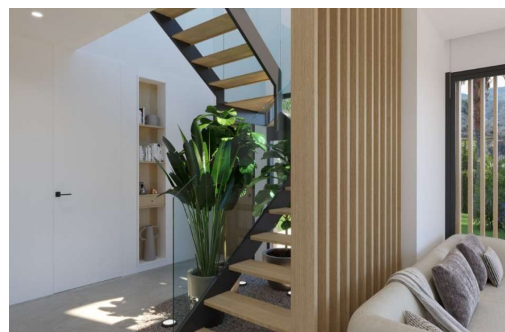

Bienvenue dans votre nouvelle maison de rêve en bordure du magnifique parcours de golf de Font del Llop - un lieu où confort, luxe et nature se rencontrent. Ces villas modernes jumelées sont conçues avec élégance et offrent tout ce dont vous avez besoin pour profiter pleinement du mode de vie méditerranéen. Chaque maison dispose d'un jardin privé avec piscine, d'un terrasse spacieux avec vue imprenable, d'un parking sur le terrain et d'un espace de vie élégant. À l'intérieur, vous trouverez trois chambres confortables, trois salles de bains avec chauffage au sol, des toilettes séparées pour les invités et une cuisine entièrement équipée avec des appareils électroménagers encastrés de haute qualité. La climatisation est prévue pour garantir un confort optimal tout au long de l'année. Font del Llop est niché dans une vallée naturelle et offre un paysage impressionn...