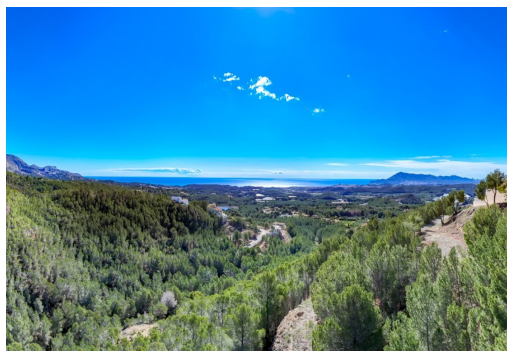

REF: A-003359

Sprzedaż · Działka · Altea

0 SYPIALNIE

0 ŁAZIENKI

1.928M<sup>2</sup>

W PROCESIE

Działki miejskie dostępne w inwestycji Santa Clara (Callosa d'En Sarrià), Sierra de Altea, specjalnie zaprojektowane z myślą o marketingu dla inwestorów/deweloperów.