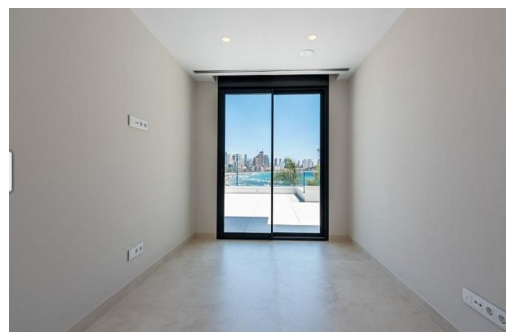

## Luksusowy duplex na plaży

4 SYPIALNIE

2 ŁAZIENKI

175M<sup>2</sup>

TAK

W PROCESIE

Ekskluzywny zestaw 8 luksusowych domów, położonych na pierwszej linii pięknej plaży Poniente w Benidorm. Każdy dom oferuje zapierające dech w piersiach widoki, które zapierają dech w piersiach i pozwalają cieszyć się pięknem morza z wygody własnego domu. Ostatni dostępny duplex. Domy te wyróżniają się nowoczesnym i eleganckim designem, zbudowane z najwyższej jakości materiałów, które gwarantują wyjątkowy styl życia. Z dumą ogłaszamy, że dostępny jest tylko jeden dom typu duplex, więc nie przegap okazji, aby uczynić go swoim! Ponadto dodaliśmy szereg dodatków, które podniosą poziom Twojego życia: system alarmowy i kamery dla Twojego bezpieczeństwa, automatykę domową dla inteligentnego domu, ogrzewanie podłogowe dla większego komfortu, pompę ciepła w prywatnym basenie i jacuzzi na górnym tarasie dla tych chwil relaksu. Przyjdź i odkryj luksus i wygodę, które czekają na Ciebie w tym ekskluzywnym p...