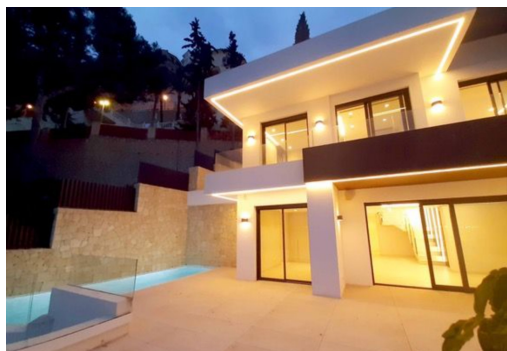

## Luksusowy duplex na plaży

4 SYPIALNIE

2 ŁAZIENKI

175M<sup>2</sup>

TAK

W PROCESIE

Ekskluzywny zestaw 8 luksusowych domów, położonych na pierwszej linii pięknej plaży Poniente w Benidorm. Każdy dom oferuje zapierające dech w piersiach widoki, które zapierają dech w piersiach i pozwalają cieszyć się pięknem morza z wygody własnego domu. Ostatni dostępny duplex. Domy te wyróżniają się nowoczesnym i eleganckim designem, zbudowane z najwyższej jakości materiałów, które gwarantują wyjątkowy styl życia. Z dumą ogłaszamy, że dostępny jest tylko jeden dom typu duplex, więc nie przegap okazji, aby uczynić go swoim! Ponadto dodaliśmy szereg dodatków, które podniosą poziom Twojego życia: system alarmowy i kamery dla Twojego bezpieczeństwa, automatykę domową dla inteligentnego domu, ogrzewanie podłogowe dla większego komfortu, pompę ciepła w prywatnym basenie i jacuzzi na górnym tarasie dla tych chwil relaksu. Przyjdź i odkryj luksus i wygodę, które czekają na Ciebie w tym ekskluzywnym p...