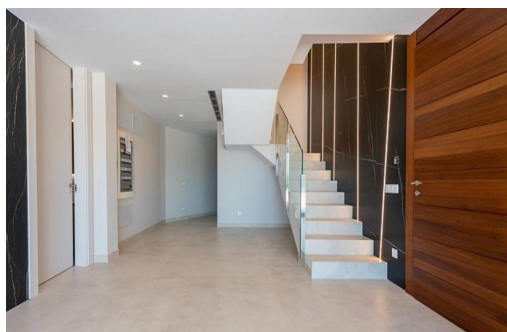

## Luksusowy duplex na plaży

4 SYPIALNIE

2 ŁAZIENKI

175M<sup>2</sup>

TAK

W PROCESIE

Ekskluzywny zestaw 8 luksusowych domów, położonych na pierwszej linii pięknej plaży Poniente w Benidorm. Każdy dom oferuje zapierające dech w piersiach widoki, które zapierają dech w piersiach i pozwalają cieszyć się pięknem morza z wygody własnego domu. Ostatni dostępny duplex. Domy te wyróżniają się nowoczesnym i eleganckim designem, zbudowane z najwyższej jakości materiałów, które gwarantują wyjątkowy styl życia. Z dumą ogłaszamy, że dostępny jest tylko jeden dom typu duplex, więc nie przegap okazji, aby uczynić go swoim! Ponadto dodaliśmy szereg dodatków, które podniosą poziom Twojego życia: system alarmowy i kamery dla Twojego bezpieczeństwa, automatykę domową dla inteligentnego domu, ogrzewanie podłogowe dla większego komfortu, pompę ciepła w prywatnym basenie i jacuzzi na górnym tarasie dla tych chwil relaksu. Przyjdź i odkryj luksus i wygodę, które czekają na Ciebie w tym ekskluzywnym p...