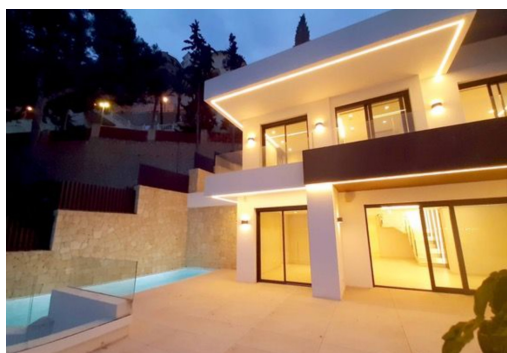

RÉF: X-003341

Duplex de luxe en bord de mer

4 CHAMBRES

2 NBR. SDB

175M<sup>2</sup>

OUI

EN COURS

Complexe exclusif de 8 maisons de luxe, situé en première ligne de la magnifique plage de Poniente à Benidorm. Chaque maison offre des vues imprenables à couper le souffle et vous permettra de profiter de la beauté de la mer dans le confort de votre maison. Le dernier duplex disponible. Ces maisons se démarquent par leur design moderne et élégant, construites avec des matériaux de première qualité qui garantissent un style de vie exceptionnel. Nous sommes fiers d'annoncer qu'il n'y a qu'une seule maison duplex disponible, alors ne manquez pas l'occasion de vous l'approprier ! De plus, nous avons inclus une série d'extras qui rehausseront votre expérience de vie : un système d'alarme et des caméras pour votre sécurité, une domotique pour une maison intelligente, un chauffage au sol pour un plus grand confort, une pompe à chaleur dans la piscine privée et un jacuzzi sur la terrasse supérieure pour ces moments de détente. Ven...

## Principales caractéristiques

- Chambres: 4
- Construit: 175m<sup>2</sup>
- Énergie: En cours
- Distance à la plage: 0Km.
- Distance aux loisirs: 5Km.
- Nbr. Sdb: 2
- Toilettes: 1
- Année de construction: 2023
- Distance à l'aéroport: 60Km.