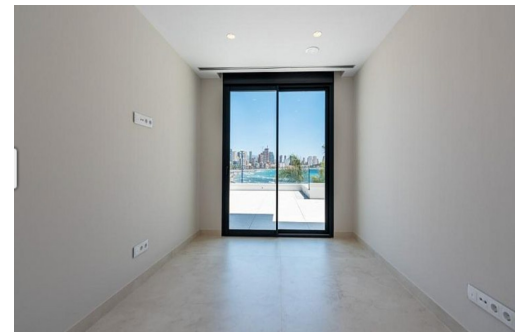

RÉF: X-003341

Duplex de luxe en bord de mer

4 CHAMBRES

2 NBR. SDB

175M<sup>2</sup>

OUI

EN COURS

Complexe exclusif de 8 maisons de luxe, situé en première ligne de la magnifique plage de Poniente à Benidorm. Chaque maison offre des vues imprenables à couper le souffle et vous permettra de profiter de la beauté de la mer dans le confort de votre maison. Le dernier duplex disponible. Ces maisons se démarquent par leur design moderne et élégant, construites avec des matériaux de première qualité qui garantissent un style de vie exceptionnel. Nous sommes fiers d'annoncer qu'il n'y a qu'une seule maison duplex disponible, alors ne manquez pas l'occasion de vous l'approprier ! De plus, nous avons inclus une série d'extras qui rehausseront votre expérience de vie : un système d'alarme et des caméras pour votre sécurité, une domotique pour une maison intelligente, un chauffage au sol pour un plus grand confort, une pompe à chaleur dans la piscine privée et un jacuzzi sur la terrasse supérieure pour ces moments de détente. Ven...

## Principales caractéristiques

- Chambres: 4
- Construit: 175m<sup>2</sup>
- Énergie: En cours
- Distance à la plage: 0Km.
- Distance aux loisirs: 5Km.
- Nbr. Sdb: 2
- Toilettes: 1
- Année de construction: 2023
- Distance à l'aéroport: 60Km.