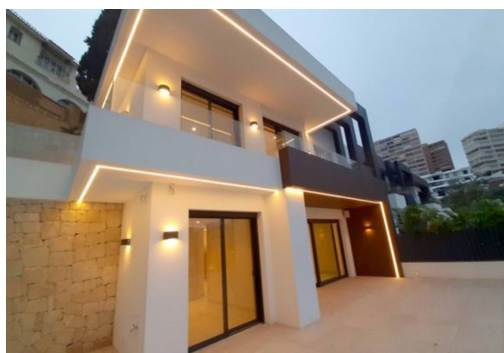

RÉF: X-003341

Duplex de luxe en bord de mer

4 CHAMBRES

2 NBR. SDB

175M<sup>2</sup>

OUI

EN COURS

Complexe exclusif de 8 maisons de luxe, situé en première ligne de la magnifique plage de Poniente à Benidorm. Chaque maison offre des vues imprenables à couper le souffle et vous permettra de profiter de la beauté de la mer dans le confort de votre maison. Le dernier duplex disponible. Ces maisons se démarquent par leur design moderne et élégant, construites avec des matériaux de première qualité qui garantissent un style de vie exceptionnel. Nous sommes fiers d'annoncer qu'il n'y a qu'une seule maison duplex disponible, alors ne manquez pas l'occasion de vous l'approprier ! De plus, nous avons inclus une série d'extras qui rehausseront votre expérience de vie : un système d'alarme et des caméras pour votre sécurité, une domotique pour une maison intelligente, un chauffage au sol pour un plus grand confort, une pompe à chaleur dans la piscine privée et un jacuzzi sur la terrasse supérieure pour ces moments de détente. Ven...