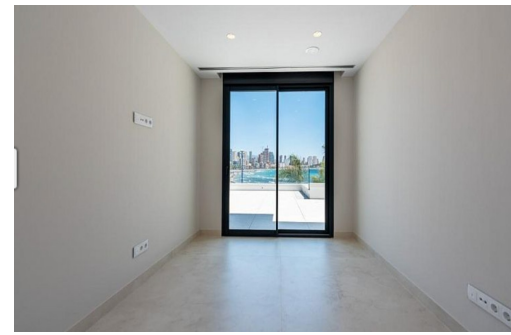

REF: X-003341

Dúplex de Lujo en primera línea de playa

4 HABITACIONES

2 BAÑOS

175M²

SI

EN PROCESO

Exclusivo conjunto de 8 viviendas de lujo, ubicadas en la primera línea de la hermosa playa de Poniente en Benidorm. Cada hogar ofrece vistas impresionantes que te dejarán sin aliento y te permitirán disfrutar de la belleza del mar desde la comodidad de tu hogar. Disponible el último dúplex. Estas viviendas destacan por su diseño moderno y elegante, construidas con materiales de primera calidad que garantizan un estilo de vida excepcional. Nos enorgullece anunciar que solo queda una vivienda dúplex disponible, ¡así que no pierdas la oportunidad de hacerlo tuyo! Además, hemos incluido una serie de extras que elevarán tu experiencia de vida: un sistema de alarma y cámaras para tu seguridad, domótica para un hogar inteligente, suelo radiante para mayor confort, una bomba de calor en la piscina privada y un jacuzzi en la terraza superior para esos momentos de relajación. ¡Ven y descubre el lujo y la comodidad que te esperan en este exclus...

Información clave

- Habitaciones: 4
- Construidos: 175m²
- Calificación energética: En proceso
- Distancia a la playa: 0Km.
- Distancia a ocio: 5Km.
- Baños: 2
- Aseos: 1
- Año de construcción: 2023
- Distancia al aeropuerto: 60Km.