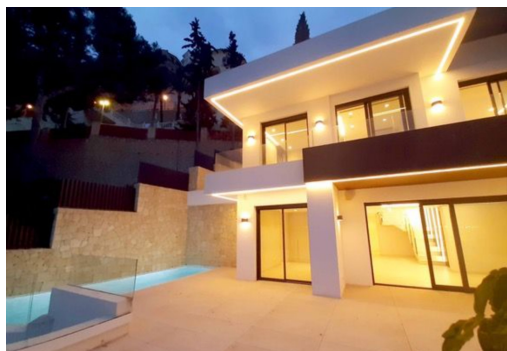

REF: X-003341

Dúplex de Lujo en primera línea de playa

4 HABITACIONES

2 BAÑOS

175M²

SI

EN PROCESO

Exclusivo conjunto de 8 viviendas de lujo, ubicadas en la primera línea de la hermosa playa de Poniente en Benidorm. Cada hogar ofrece vistas impresionantes que te dejarán sin aliento y te permitirán disfrutar de la belleza del mar desde la comodidad de tu hogar. Disponible el último dúplex. Estas viviendas destacan por su diseño moderno y elegante, construidas con materiales de primera calidad que garantizan un estilo de vida excepcional. Nos enorgullece anunciar que solo queda una vivienda dúplex disponible, ¡así que no pierdas la oportunidad de hacerlo tuyo! Además, hemos incluido una serie de extras que elevarán tu experiencia de vida: un sistema de alarma y cámaras para tu seguridad, domótica para un hogar inteligente, suelo radiante para mayor confort, una bomba de calor en la piscina privada y un jacuzzi en la terraza superior para esos momentos de relajación. ¡Ven y descubre el lujo y la comodidad que te esperan en este exclus...