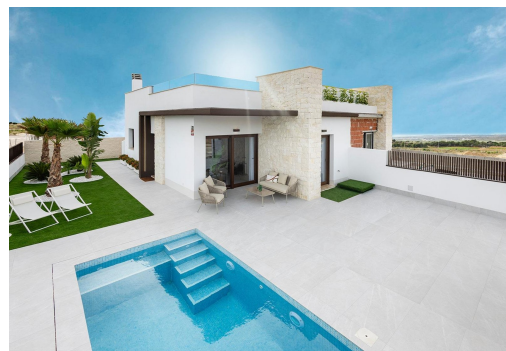

REF: RD-74926

Nueva construcción · Chalet · Orihuela

2 HABITACIONES

2 BAÑOS

73M²

158M²

SÍ

A

Viviendas de obra nueva en Vistabella Golf Resort, Orihuela. Exclusiva promoción residencial en una ubicación privilegiada de golf. Descubra esta nueva promoción en Vistabella Golf Resort, que ofrece 48 modernas viviendas con una mezcla perfecta de encanto mediterráneo, calidez y modernidad. Este exclusivo complejo residencial ofrece villas pareadas, adosadas y villas independientes, todas ellas diseñadas para ofrecer comodidad, eficiencia y un estilo de vida exclusivo. Una variedad de opciones de vivienda para satisfacer sus necesidades. Esta urbanización ofrece tres tipos de vivienda distintos, cada uno con acabados de alta calidad y características de eficiencia energética: 12 Chalets adosados con 2 dormitorios y 2 baños en una sola planta. Piscina privada y aparcamiento en la parcela. Opción de añadir un solarium con coste adicional. 3 paneles solares fotovoltaicos incluidos. 30 ...

Información clave

- Habitaciones: 2
- Construidos: 73m²
- Calificación energética: A
- Baños: 2
- Parcela: 158m²

Características

- Air Conditioning: Pre-Installed
- Double Bedrooms: 2
- Jardin
- Near Bus Route
- Near Schools
- Private Pool
- Useable Build Space: 65 Msq.
- Beach: 17000 Meters
- Gated
- Location: Rural, Urbanisation
- Near Golf / Golf Resort Property
- Number of Parking Spaces: 1
- Terrace: 7 Msq.