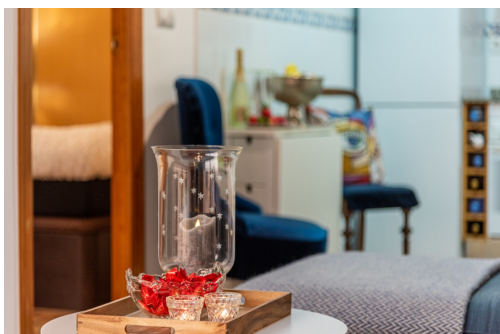

REF:

..

UNDER ARBEID

Nøkkelegenskaper

- Energisertifikat: Under arbeid

Kjennetegn

- Air condition
- Innebygget garderobeskap
- Takterrasse
- Delvis møblert
- Innglasset terrasse
- Terrasse