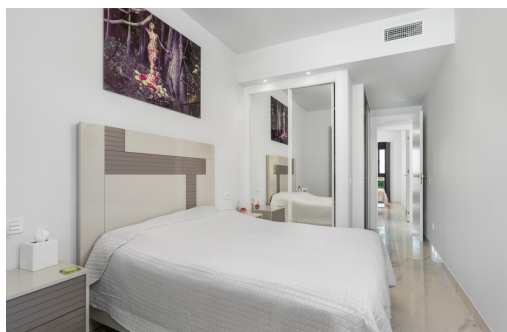

REF:

..

UNDER ARBEID

Nøkkelegenskaper

- Energisertifikat: Under arbeid

Kjennetegn

- Air condition
- Felles svømmebasseng
- Gulvvarme
- Innebygget garderobeskap
- Lukket boligkompleks
- Overbygget terrasse
- Alarm
- Garasje
- Hage
- Lagringsrom
- Oppvarming
- Utsikt til fellesområder