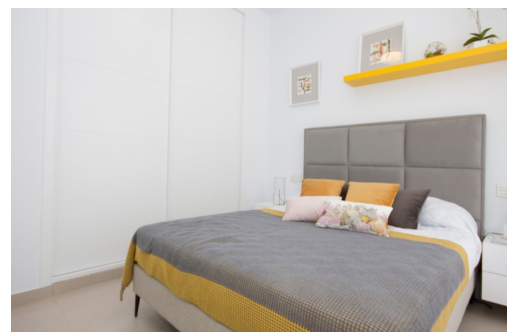

REF:

..

UNDER ARBEID

Nøkkelegenskaper

- Energisertifikat: Under arbeid

Kjennetegn

- Air condition
- Innebygget garderobeskap
- Takterrasse
- Doble vinduer
- Sikkerhetsdør
- Terrasse