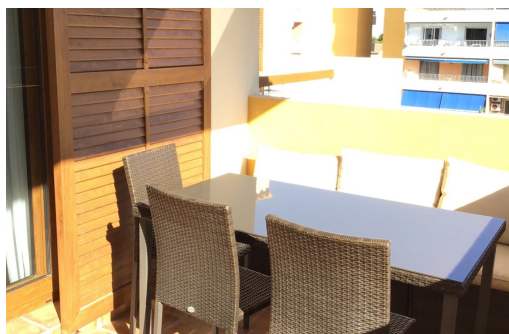

Nøkkelegenskaper

- Energisertifikat: Under arbeid

Kjennetegn

- Air condition
- Felles grøntområder
- Fullt møblert
- Gulvvarme
- Innebygget garderobeskap
- Lukket boligkompleks
- Sikkerhetsdør
- Doble vinduer
- Felles svømmebasseng
- Garasje
- Heis
- Lagringsrom
- Overbygget terrasse
- Utsikt til fellesområder