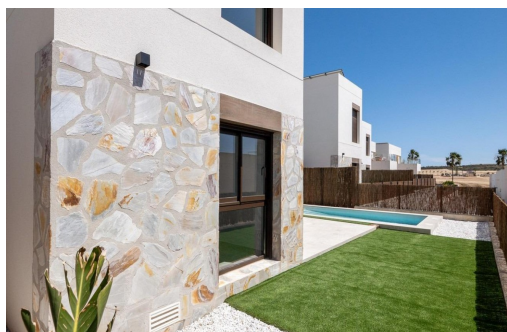

REF: RD-93225

Nueva construcción · Chalet · Algorfa

3 HABITACIONES

2 BAÑOS

113M²

331M²

SÍ

A

Exclusivas villas de nueva construcción en la zona del campo de golf de Algorfa. Descubra estas impresionantes villas de nueva construcción en Algorfa, enclavadas en el sereno entorno de uno de los complejos de golf más prestigiosos de España, La Finca Golf & Spa Resort. Situado en el sur de la provincia de Alicante, este exclusivo complejo combina la vida lujosa con las ventajas de las instalaciones de estilo resort, creando el hogar ideal para los entusiastas del golf y para aquellos que buscan un estilo de vida mediterráneo relajado. Elegantes villas de 3 dormitorios con piscina privada y diseño moderno. Cada villa está cuidadosamente diseñada en dos amplias plantas, con 3 dormitorios y 2 baños. La cocina de planta abierta fluye a la perfección en la sala de estar, donde grandes ventanales y puertas correderas de cristal proporcionan abundante luz natural y acceso directo a la terraza y piscina privada. E...

Información clave

- Habitaciones: 3
- Construidos: 113m²
- Calificación energética: A
- Baños: 2
- Parcela: 331m²

Características

- Beach: 14000 Meters
- Gated
- Key Ready
- Near Commercial Center
- Near Schools
- Parking - Space
- Solarium: Yes
- Useable Build Space: 100 Msq.
- Double Bedrooms: 3
- Jardin
- Location: Rural, Urbanisation
- Near Golf / Golf Resort Property
- Number of Parking Spaces: 1
- Private Pool
- Terrace: 57 Msq.