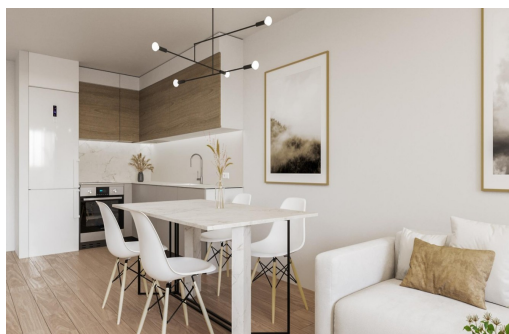

Nybyggede leiligheter i hjertet av Torrevieja Bare 400 m fra Playa del Cura ☐☐ Førsteklasses beliggenhet i sentrum av Torrevieja ☐ Dette nye boligbygget har en uovertruffen beliggenhet i sentrum av Torrevieja, bare 400 m fra Playa del Cura. Omgitt av butikker, supermarkeder, restauranter og daglige tjenester, tilbyr det alt du trenger innen gangavstand. Området gir også tilgang til parker, fritidssoner og grønne områder, og skaper en perfekt balanse mellom urbane bekvemmeligheter og øyeblikk av avslapning. ☐☐ Moderne boliger med 2 og 3 soverom ☐ Prosjektet tilbyr et utvalg av leiligheter med 2 og 3 soverom, inkludert penthouse-leiligheter, noen av dem med private solterrasser. Hver bolig er designet i moderne stil, med åpen planløsning, store terrasser og integrerte kjøkken i amerikansk stil. Badene er fullt utstyrt med møbler, dusjvegger og gulvvarme. Kjøkkenene inkluderer hvitevarer, og hver leilighet har forhåndsins...