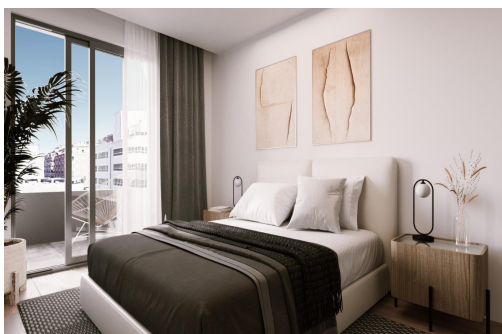

Nybyggede leiligheter i hjertet av Torrevieja Bare 400 m fra Playa del Cura ☐☐ Førsteklasses beliggenhet i sentrum av Torrevieja ☐ Dette nye boligbygget har en uovertruffen beliggenhet i sentrum av Torrevieja, bare 400 m fra Playa del Cura. Omgitt av butikker, supermarkeder, restauranter og daglige tjenester, tilbyr det alt du trenger innen gangavstand. Området gir også tilgang til parker, fritidssoner og grønne områder, og skaper en perfekt balanse mellom urbane bekvemmeligheter og øyeblikk av avslapning. ☐☐ Moderne boliger med 2 og 3 soverom ☐ Prosjektet tilbyr et utvalg av leiligheter med 2 og 3 soverom, inkludert penthouse-leiligheter, noen av dem med private solterrasser. Hver bolig er designet i moderne stil, med åpen planløsning, store terrasser og integrerte kjøkken i amerikansk stil. Badene er fullt utstyrt med møbler, dusjvegger og gulvvarme. Kjøkkenene inkluderer hvitevarer, og hver leilighet har forhåndsins...