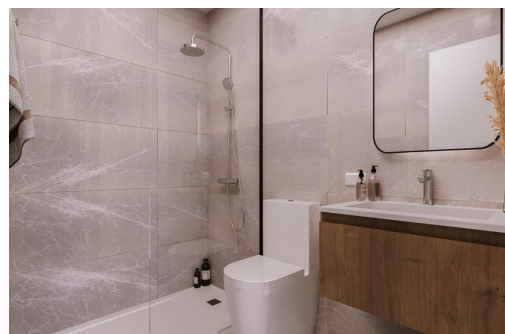

Apartamentos de nueva construcción en el corazón de Torrevieja A solo 400 m de la Playa del Cura. Ubicación privilegiada en el centro de Torrevieja. Este nuevo edificio residencial goza de una ubicación inmejorable en el centro de Torrevieja, a solo 400 m de la Playa del Cura. Rodeado de tiendas, supermercados, restaurantes y servicios cotidianos, ofrece todo lo necesario a poca distancia. La zona también cuenta con parques, zonas de ocio y áreas verdes, creando un equilibrio perfecto entre las comodidades urbanas y los momentos de relax. Viviendas modernas de 2 y 3 dormitorios. La promoción ofrece una selección de apartamentos de 2 y 3 dormitorios, incluyendo áticos, algunos de ellos con solárium privados. Cada vivienda está diseñada con un estilo contemporáneo, con distribuciones diáfnas, amplias terrazas y cocinas integradas de estilo americano. Los baños están totalmente equipados con muebles, mamparas...