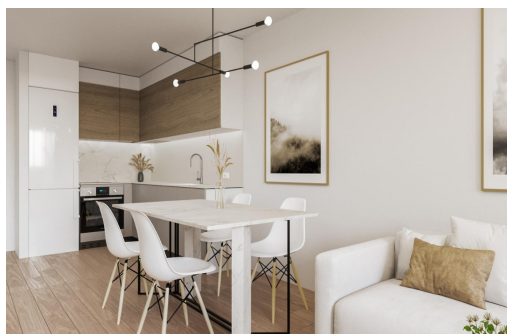

Apartamentos de nueva construcción en el corazón de Torrevieja A solo 400 m de la Playa del Cura. Ubicación privilegiada en el centro de Torrevieja. Este nuevo edificio residencial goza de una ubicación inmejorable en el centro de Torrevieja, a solo 400 m de la Playa del Cura. Rodeado de tiendas, supermercados, restaurantes y servicios cotidianos, ofrece todo lo necesario a poca distancia. La zona también cuenta con parques, zonas de ocio y áreas verdes, creando un equilibrio perfecto entre las comodidades urbanas y los momentos de relax. Viviendas modernas de 2 y 3 dormitorios. La promoción ofrece una selección de apartamentos de 2 y 3 dormitorios, incluyendo áticos, algunos de ellos con solárium privados. Cada vivienda está diseñada con un estilo contemporáneo, con distribuciones diáfnas, amplias terrazas y cocinas integradas de estilo americano. Los baños están totalmente equipados con muebles, mamparas...