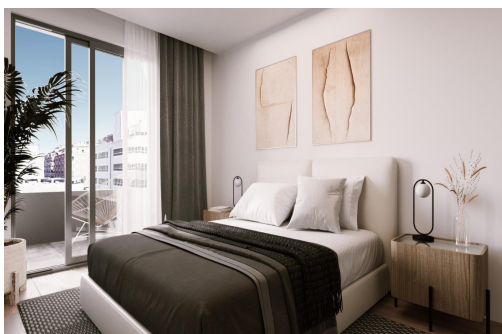

REF: RD-70442

Nueva construcción · Ático · Torrevieja

2 HABITACIONES

2 BAÑOS

72M²

0M²

SÍ

B

Apartamentos de nueva construcción en el corazón de Torrevieja A solo 400 m de la Playa del Cura. Ubicación privilegiada en el centro de Torrevieja. Este nuevo edificio residencial goza de una ubicación inmejorable en el centro de Torrevieja, a solo 400 m de la Playa del Cura. Rodeado de tiendas, supermercados, restaurantes y servicios cotidianos, ofrece todo lo necesario a poca distancia. La zona también cuenta con parques, zonas de ocio y áreas verdes, creando un equilibrio perfecto entre las comodidades urbanas y los momentos de relax. Viviendas modernas de 2 y 3 dormitorios. La promoción ofrece una selección de apartamentos de 2 y 3 dormitorios, incluyendo áticos, algunos de ellos con solárium privados. Cada vivienda está diseñada con un estilo contemporáneo, con distribuciones diáfnas, amplias terrazas y cocinas integradas de estilo americano. Los baños están totalmente equipados con muebles, mamparas...

Información clave

- Habitaciones: 2
- Construidos: 72m²
- Baños: 2
- Calificación energética: B

Características

- Air Conditioning: Pre-Installed
- Communal Pool
- Elevator/Lift
- Gimnasio
- Near Bus Route
- Near Commercial Center
- Parking - Space
- Terrace: 84 Msq.
- Beach: 400 Meters
- Double Bedrooms: 2
- Gated
- Location: Coastal
- Near Childrens Parks
- Near Schools
- Solarium: 53 Msq.
- Useable Build Space: 61 Msq.