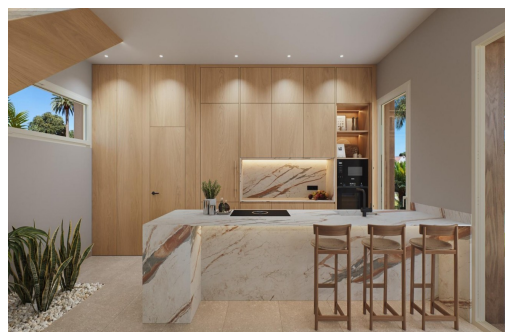

Villas de luxe neuves avec vue sur la mer à Dehesa de Campoamor, Costa Blanca Sud. Villas contemporaines exclusives près de la plage à Campoamor. Découvrez une collection unique de seulement deux villas de luxe neuves situées dans le prestigieux quartier résidentiel de Dehesa de Campoamor, l'un des emplacements les plus prisés de la Costa Blanca Sud. Conçues pour les acheteurs qui apprécient l'intimité, l'espace et un véritable style de vie méditerranéen, ces demeures exceptionnelles allient une architecture élégante, un confort moderne et de magnifiques vues sur la mer depuis l'étage supérieur et le solarium sur le toit. Situées à seulement 850 mètres de la Playa de La Glea, les villas bénéficient d'une position surélevée privilégiée, entourées par la nature, offrant une grande tranquillité tout en restant à proximité de toutes les commodités essentielles, des terrains de golf, des ports de plai...