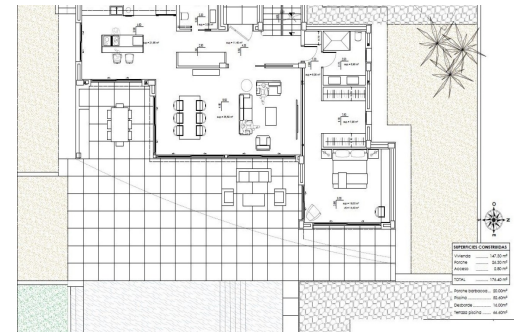

RÉF: SP-14157

Nouvelle construction · Villa · Moraira

5 CHAMBRES

4 NBR. SDB

370M²

1.003M²

OUI

A

VILLA DE LUXE NOUVELLEMENT CONSTRUITE À MORAIRA ☐☐ Nouvelle construction Villa de luxe avec les meilleures qualités, et à distance de marche des belles plages et le centre de Moraira. ☐☐ Cette villa de luxe est répartie sur 3 étages : au rez-de-chaussée (147,30m²) il y a un grand salon lumineux à côté de la cuisine ouverte avec un îlot de cuisson, une toilette d'invités et une chambre avec une salle de bain en-suite. A l'extérieur de cet étage, nous trouvons la piscine et le coin barbecue. ☐ Puis nous montons à l'étage supérieur (133,65m²) où nous trouvons 3 chambres spacieuses avec leur salle de bain en suite. ☐ Enfin, l'étage du sous-sol, où il mène à un double garage et une buanderie. ☐☐ EXTRAS : Menuiserie technique avec verre de sécurité, cuisine complète avec appareils Siemens, salles de bains et robinetterie complètes de la marque Roca, éclairage LED, système aérothermique pour l'eau...

Principales caractéristiques

- Chambres: 5
- Construit: 370m²
- Énergie: A
- Nbr. Sdb: 4
- Terrain: 1.003m²

Les caractéristiques

- Air Conditioning: Pre-Installed
- Beach: 1200 Meters
- Double Bedrooms: 5
- Location: Coastal, Mountain
- Number of Parking Spaces: 2
- Private Pool
- Storage / Trastero
- Toilet: 1
- BBQ
- Cour
- Gated
- Near Schools
- Parking - Space - Garage - Double Garage
- Solarium: Yes
- Terrace: 92 Msq.
- Under-Build / Basement