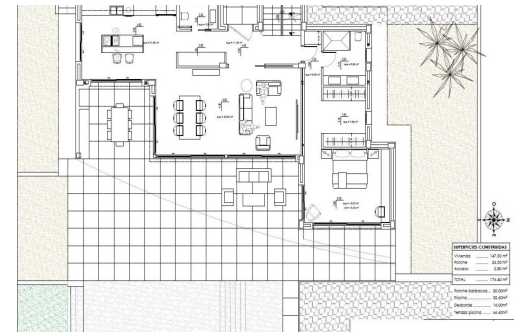

REF: SP-14157

Nueva construcción · Chalet · Moraira

5 HABITACIONES

4 BAÑOS

370M²

1.003M²

SÍ

A

VILLA DE LUJO DE OBRA NUEVA EN MORAIRA Villa de lujo de nueva construcción con las mejores calidades, y a poca distancia de las hermosas playas y del centro de Moraira. Esta villa de lujo se distribuye en 3 plantas: en la planta baja (147,30m²) se encuentra un amplio y luminoso salón junto a la cocina abierta con isla para cocinar, un aseo de invitados y un dormitorio con baño en suite. En el exterior de esta planta encontramos la piscina y la zona de barbacoa. Luego subimos a la planta superior (133,65m²) donde encontramos 3 amplias habitaciones con su baño en suite. Por último la planta sótano, donde se accede a un garaje doble y a la lavandería. **EXTRAS:** Carpintería técnica con cristal de seguridad, cocina completa con electrodomésticos Siemens, baños y grifería completos de la marca Roca, iluminación LED, sistema de aerotermia para agua caliente y suelo radiante, aire acondicionado por con...

Información clave

- Habitaciones: 5
- Construidos: 370m²
- Calificación energética: A
- Baños: 4
- Parcela: 1.003m²

Características

- Air Conditioning: Pre-Installed
- Beach: 1200 Meters
- Gated
- Location: Coastal, Mountain
- Number of Parking Spaces: 2
- Private Pool
- Storage / Trastero
- Toilet: 1
- BBQ
- Double Bedrooms: 5
- Jardin
- Near Schools
- Parking - Space - Garage - Double Garage
- Solarium: Yes
- Terrace: 92 Msq.
- Under-Build / Basement