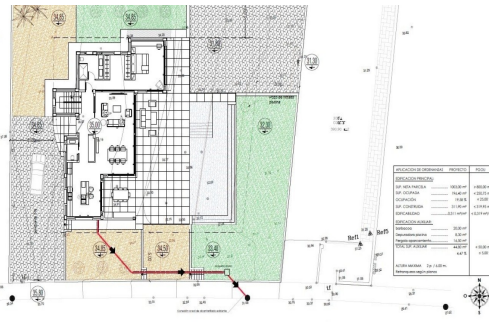

REF: SP-14157

Nueva construcción · Chalet · Moraira

5 HABITACIONES

4 BAÑOS

370M²

1.003M²

SÍ

A

VILLA DE LUJO DE OBRA NUEVA EN MORAIRA Villa de lujo de nueva construcción con las mejores calidades, y a poca distancia de las hermosas playas y del centro de Moraira. Esta villa de lujo se distribuye en 3 plantas: en la planta baja (147,30m²) se encuentra un amplio y luminoso salón junto a la cocina abierta con isla para cocinar, un aseo de invitados y un dormitorio con baño en suite. En el exterior de esta planta encontramos la piscina y la zona de barbacoa. Luego subimos a la planta superior (133,65m²) donde encontramos 3 amplias habitaciones con su baño en suite. Por último la planta sótano, donde se accede a un garaje doble y a la lavandería. **EXTRAS:** Carpintería técnica con cristal de seguridad, cocina completa con electrodomésticos Siemens, baños y grifería completos de la marca Roca, iluminación LED, sistema de aerotermia para agua caliente y suelo radiante, aire acondicionado por con...

Información clave

- Habitaciones: 5
- Construidos: 370m²
- Calificación energética: A
- Baños: 4
- Parcela: 1.003m²

Características

- Air Conditioning: Pre-Installed
- Beach: 1200 Meters
- Gated
- Location: Coastal, Mountain
- Number of Parking Spaces: 2
- Private Pool
- Storage / Trastero
- Toilet: 1
- BBQ
- Double Bedrooms: 5
- Jardin
- Near Schools
- Parking - Space - Garage - Double Garage
- Solarium: Yes
- Terrace: 92 Msq.
- Under-Build / Basement