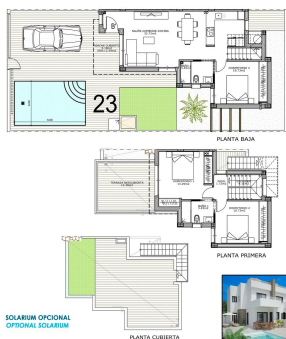

REF: RD-68466

Nueva construcción · Chalet · Orihuela