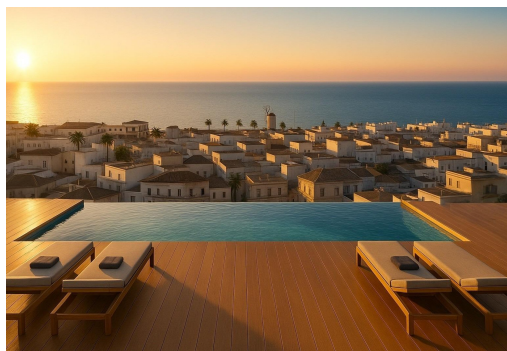

REF: RD-73391

Nybygg · Leilighet · San Pedro del Pinatar

0 SOVEROM

1 BAD

0M<sup>2</sup>

0M<sup>2</sup>

B

Nybyggede turistleiligheter nær stranden i Lo Pagan, San Pedro del Pinatar. Eksklusivt boligområde ved kysten med turistlisens. Dette nybygde boligkomplekset består av 17 moderne leiligheter med turistlisens, og ligger i Lo Pagan, San Pedro del Pinatar, bare 700 meter fra stranden. Dette prosjektet ligger i et av de mest attraktive områdene i Mar Menor og tilbyr en utmerket mulighet til å nyte middelhavslivet samtidig som man drar nytte av et stort potensial for utleieinvesteringer. Lo Pagan er et veletablert kystområde kjent for sin avslappede atmosfære, naturlige gjørmebad og nærhet til både Mar Menor og Middelhavet. Moderne studioer og leiligheter med ett soverom. Prosjektet tilbyr romslige studioer på over 45 m<sup>2</sup> samt leiligheter med ett soverom, alle designet med tanke på funksjonalitet og komfort. Hver bolig har store terrasser som utvider boarealet utendørs, ideelt for å nyte det milde klimaet hele året...