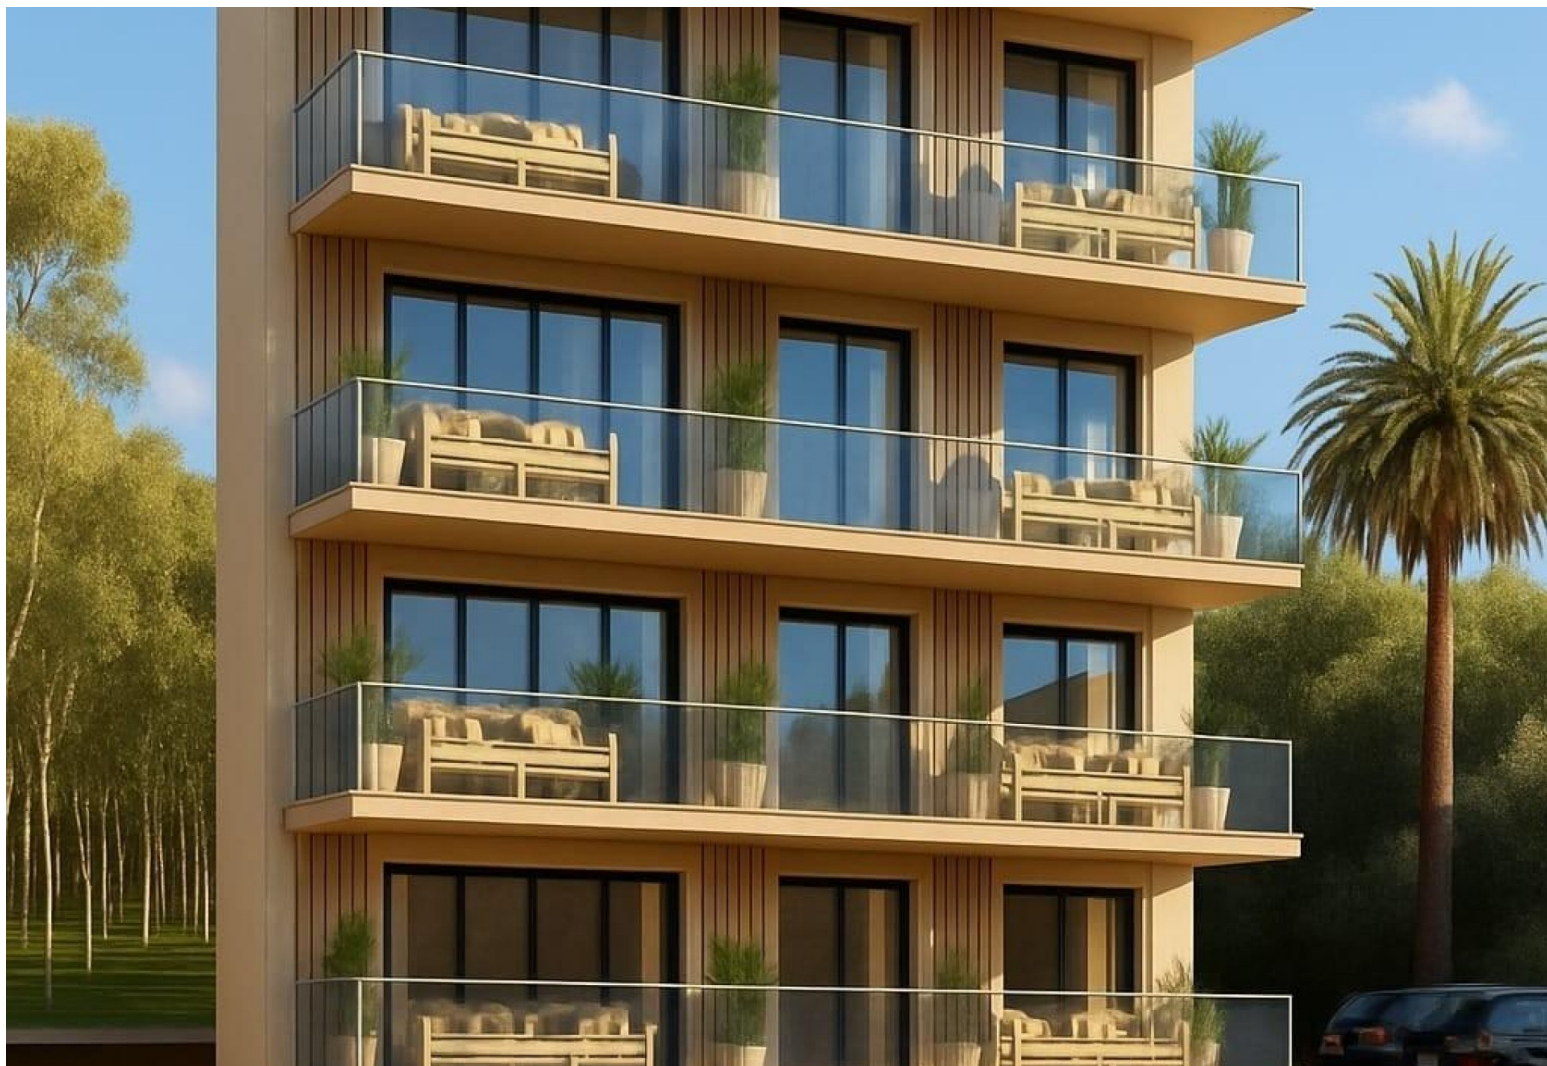

REF: RD-73391

Nybygg · Leilighet · San Pedro del Pinatar

0 SOVEROM

1 BAD

0M<sup>2</sup>

0M<sup>2</sup>

B

Nybyggede turistleiligheter nær stranden i Lo Pagan, San Pedro del Pinatar. Eksklusivt boligområde ved kysten med turistlisens. Dette nybygde boligkomplekset består av 17 moderne leiligheter med turistlisens, og ligger i Lo Pagan, San Pedro del Pinatar, bare 700 meter fra stranden. Dette prosjektet ligger i et av de mest attraktive områdene i Mar Menor og tilbyr en utmerket mulighet til å nyte middelhavslivet samtidig som man drar nytte av et stort potensial for utleieinvesteringer. Lo Pagan er et veletablert kystområde kjent for sin avslappede atmosfære, naturlige gjørmebad og nærhet til både Mar Menor og Middelhavet. Moderne studioer og leiligheter med ett soverom. Prosjektet tilbyr romslige studioer på over 45 m<sup>2</sup> samt leiligheter med ett soverom, alle designet med tanke på funksjonalitet og komfort. Hver bolig har store terrasser som utvider boarealet utendørs, ideelt for å nyte det milde klimaet hele året...

## Kjennetegn

■ Air Conditioning: Yes

■ Beach: 700 Meters

■ Communal Pool

■ Elevator/Lift

■ Furnished

■ Gated

■ Licensed Tourist Property