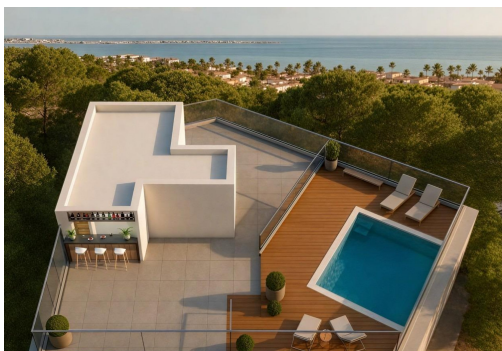

REF: RD-73391

Nybygg · Leilighet · San Pedro del Pinatar

0 SOVEROM

1 BAD

0M<sup>2</sup>

0M<sup>2</sup>

B

Nybyggede turistleiligheter nær stranden i Lo Pagan, San Pedro del Pinatar. Eksklusivt boligområde ved kysten med turistlisens. Dette nybygde boligkomplekset består av 17 moderne leiligheter med turistlisens, og ligger i Lo Pagan, San Pedro del Pinatar, bare 700 meter fra stranden. Dette prosjektet ligger i et av de mest attraktive områdene i Mar Menor og tilbyr en utmerket mulighet til å nyte middelhavslivet samtidig som man drar nytte av et stort potensial for utleieinvesteringer. Lo Pagan er et veletablert kystområde kjent for sin avslappede atmosfære, naturlige gjørmebad og nærhet til både Mar Menor og Middelhavet. Moderne studioer og leiligheter med ett soverom. Prosjektet tilbyr romslige studioer på over 45 m<sup>2</sup> samt leiligheter med ett soverom, alle designet med tanke på funksjonalitet og komfort. Hver bolig har store terrasser som utvider boarealet utendørs, ideelt for å nyte det milde klimaet hele året...

## Kjennetegn

■ Air Conditioning: Yes

■ Beach: 700 Meters

■ Communal Pool

■ Elevator/Lift

■ Furnished

■ Gated

■ Licensed Tourist Property