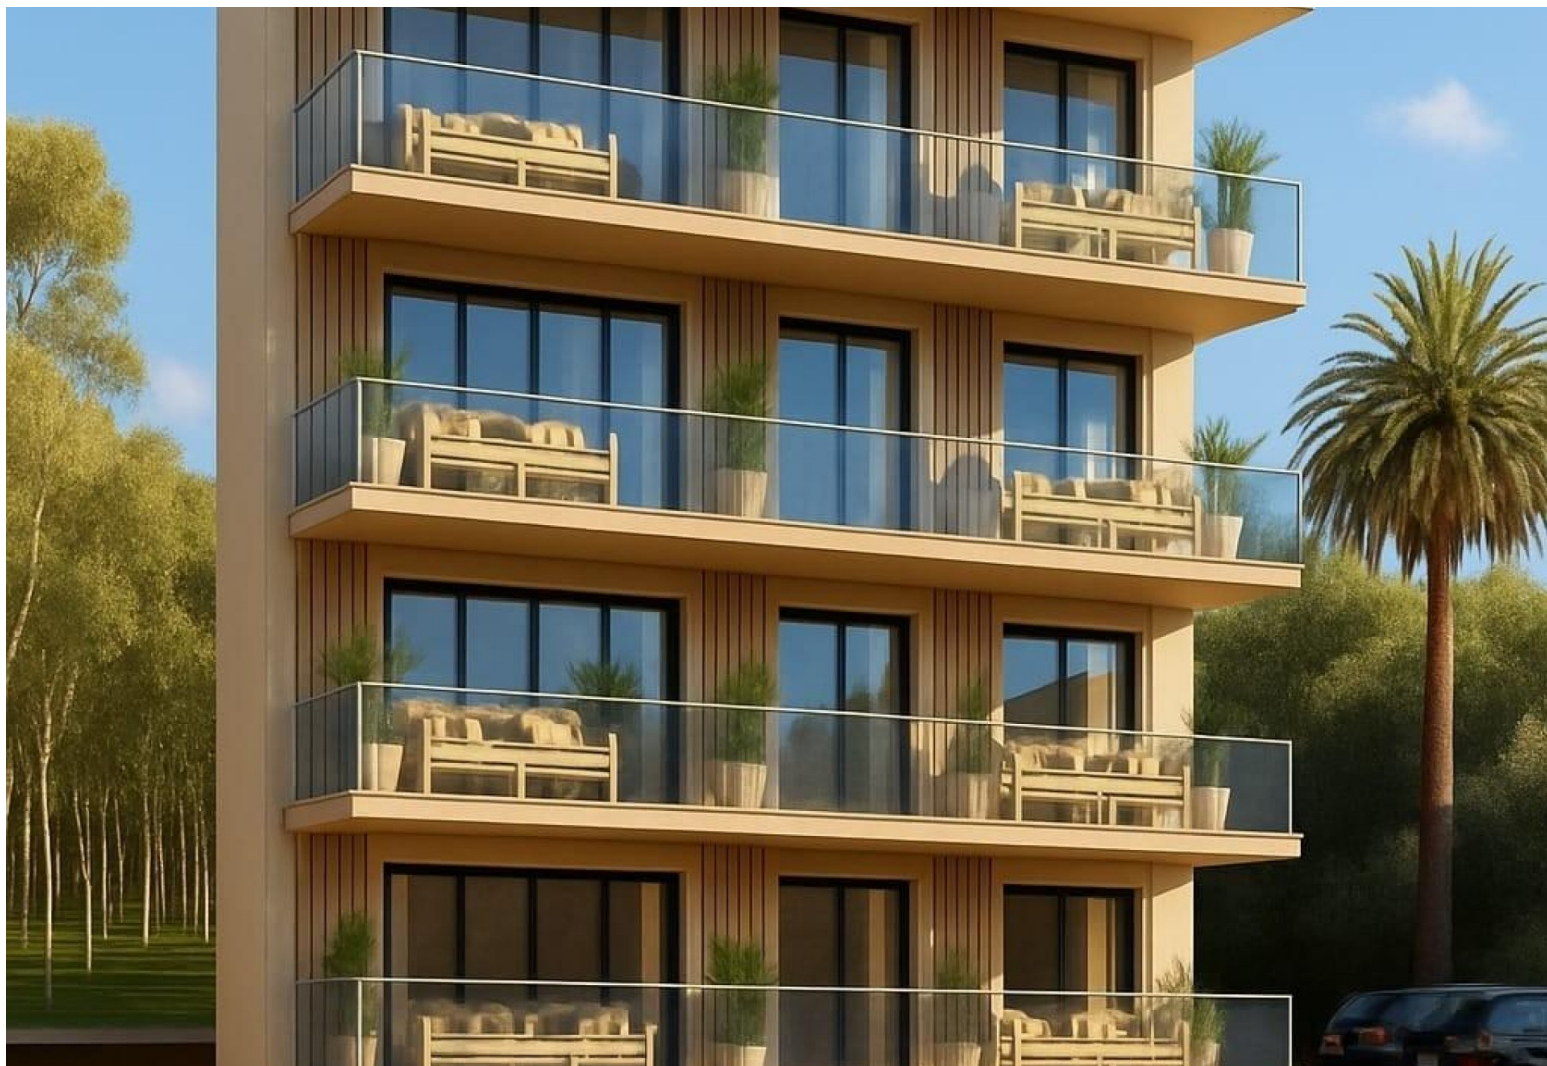

REF: RD-73391

Nieuwbouw · Appartement · San Pedro del Pinatar

0 SLAAPKAMERS

1 BADKAMERS

0M²

0M²

B

Nieuwbouw toeristische appartementen vlakbij het strand in Lo Pagan, San Pedro del Pinatar. Exclusieve woonwijk aan de kust met toeristische vergunning. Dit nieuwbouwcomplex bestaat uit 17 moderne appartementen met toeristische vergunning in Lo Pagan, San Pedro del Pinatar, op slechts 700 meter van het strand. Gelegen in een van de meest aantrekkelijke gebieden van de Mar Menor, biedt dit project een uitstekende kans om te genieten van de mediterrane levensstijl en tegelijkertijd te profiteren van een sterk potentieel voor verhuurinvesteringen. Lo Pagan is een gevestigde kuststreek die bekend staat om zijn ontspannen sfeer, natuurlijke modderbaden en de nabijheid van zowel de Mar Menor als de Middellandse Zee. Moderne studio's en appartementen met één slaapkamer. Het project biedt ruime studio's van meer dan 45 m2 en appartementen met één slaapkamer, allemaal ontworpen met het oog op functionaliteit en comfort. Elke won...