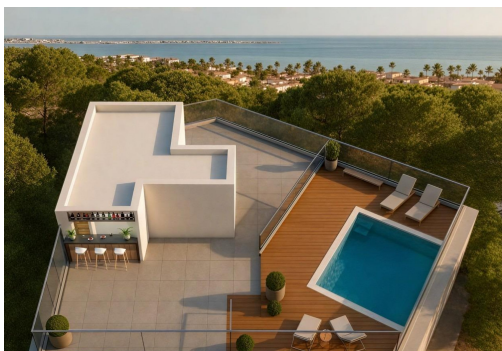

REF: RD-73391

Nieuwbouw · Appartement · San Pedro del Pinatar

0 SLAAPKAMERS

1 BADKAMERS

0M²

0M²

B

Nieuwbouw toeristische appartementen vlakbij het strand in Lo Pagan, San Pedro del Pinatar. Exclusieve woonwijk aan de kust met toeristische vergunning. Dit nieuwbouwcomplex bestaat uit 17 moderne appartementen met toeristische vergunning in Lo Pagan, San Pedro del Pinatar, op slechts 700 meter van het strand. Gelegen in een van de meest aantrekkelijke gebieden van de Mar Menor, biedt dit project een uitstekende kans om te genieten van de mediterrane levensstijl en tegelijkertijd te profiteren van een sterk potentieel voor verhuurinvesteringen. Lo Pagan is een gevestigde kuststreek die bekend staat om zijn ontspannen sfeer, natuurlijke modderbaden en de nabijheid van zowel de Mar Menor als de Middellandse Zee. Moderne studio's en appartementen met één slaapkamer. Het project biedt ruime studio's van meer dan 45 m2 en appartementen met één slaapkamer, allemaal ontworpen met het oog op functionaliteit en comfort. Elke won...