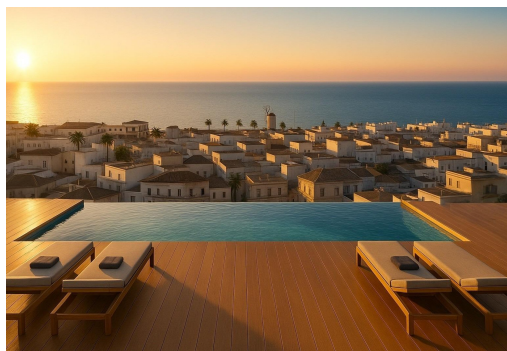

REF: RD-73391

Nieuwbouw · Appartement · San Pedro del Pinatar

0 SLAAPKAMERS

1 BADKAMERS

0M²

0M²

B

Nieuwbouw toeristische appartementen vlakbij het strand in Lo Pagan, San Pedro del Pinatar. Exclusieve woonwijk aan de kust met toeristische vergunning. Dit nieuwbouwcomplex bestaat uit 17 moderne appartementen met toeristische vergunning in Lo Pagan, San Pedro del Pinatar, op slechts 700 meter van het strand. Gelegen in een van de meest aantrekkelijke gebieden van de Mar Menor, biedt dit project een uitstekende kans om te genieten van de mediterrane levensstijl en tegelijkertijd te profiteren van een sterk potentieel voor verhuurinvesteringen. Lo Pagan is een gevestigde kuststreek die bekend staat om zijn ontspannen sfeer, natuurlijke modderbaden en de nabijheid van zowel de Mar Menor als de Middellandse Zee. Moderne studio's en appartementen met één slaapkamer. Het project biedt ruime studio's van meer dan 45 m2 en appartementen met één slaapkamer, allemaal ontworpen met het oog op functionaliteit en comfort. Elke won...