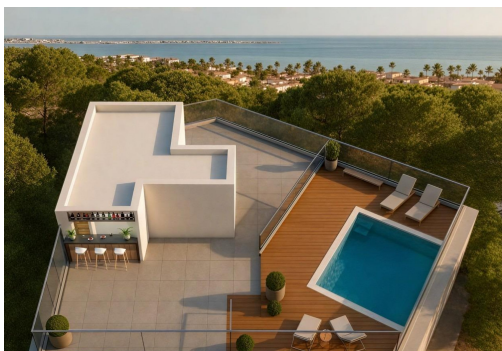

REF: RD-73391

New Build · Apartment · San Pedro del Pinatar

0 SCHLAFZIMMER

1 BADEZIMMER

0M<sup>2</sup>

0M<sup>2</sup>

B

Neubau-Ferienwohnungen in Strandnähe in Lo Pagan, San Pedro del Pinatar ☐☐ Exklusive Wohnanlage an der Küste mit Touristenlizenz ☐ Diese neu erbaute Wohnanlage besteht aus 17 modernen Ferienwohnungen mit Touristenlizenz in Lo Pagan, San Pedro del Pinatar, nur 700 Meter vom Strand entfernt. In einer der attraktivsten Gegenden des Mar Menor gelegen, bietet diese Anlage eine hervorragende Gelegenheit, den mediterranen Lebensstil zu genießen und gleichzeitig von einem starken Mietinvestitionspotenzial zu profitieren. Lo Pagan ist eine etablierte Küstenregion, die für ihre entspannte Atmosphäre, ihre natürlichen Schlammäder und ihre Nähe sowohl zum Mar Menor als auch zum Mittelmeer bekannt ist. ☐☐ Moderne Studios und Apartments mit einem Schlafzimmer ☐ Das Projekt bietet geräumige Studios mit mehr als 45 m<sup>2</sup> sowie Apartments mit einem Schlafzimmer, die alle mit Blick auf Funktionalität und Komfort entworfen wurden. Jede Woh...

## Charakteristik

■ Air Conditioning: Yes

■ Beach: 700 Meters

■ Communal Pool

■ Elevator/Lift

■ Furnished

■ Gated

■ Licensed Tourist Property