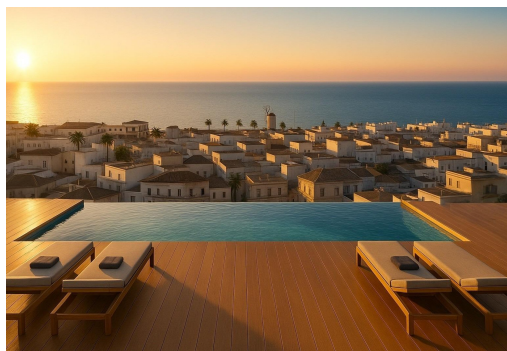

REF: RD-73391

New Build · Apartment · San Pedro del Pinatar

0 SCHLAFZIMMER

1 BADEZIMMER

0M<sup>2</sup>

0M<sup>2</sup>

B

Neubau-Ferienwohnungen in Strandnähe in Lo Pagan, San Pedro del Pinatar ☐☐ Exklusive Wohnanlage an der Küste mit Touristenlizenz ☐ Diese neu erbaute Wohnanlage besteht aus 17 modernen Ferienwohnungen mit Touristenlizenz in Lo Pagan, San Pedro del Pinatar, nur 700 Meter vom Strand entfernt. In einer der attraktivsten Gegenden des Mar Menor gelegen, bietet diese Anlage eine hervorragende Gelegenheit, den mediterranen Lebensstil zu genießen und gleichzeitig von einem starken Mietinvestitionspotenzial zu profitieren. Lo Pagan ist eine etablierte Küstenregion, die für ihre entspannte Atmosphäre, ihre natürlichen Schlammäder und ihre Nähe sowohl zum Mar Menor als auch zum Mittelmeer bekannt ist. ☐☐ Moderne Studios und Apartments mit einem Schlafzimmer ☐ Das Projekt bietet geräumige Studios mit mehr als 45 m<sup>2</sup> sowie Apartments mit einem Schlafzimmer, die alle mit Blick auf Funktionalität und Komfort entworfen wurden. Jede Woh...