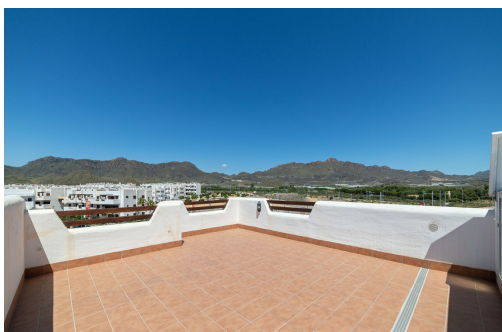

REF: TM-13527

Nybygg · Bungalow · Pulpi

2 SOVEROM

1 BAD

87M²

70M²

JA

UNDER ARBEID