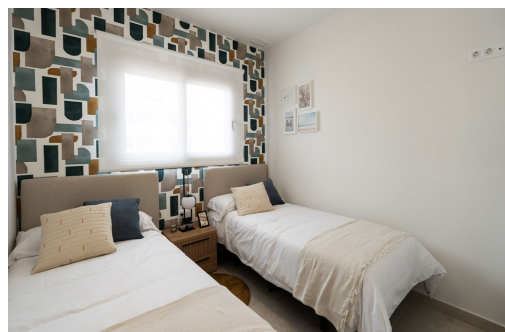

REF: TM-83211

Nowo zbudowane · Bungalow · Pulpi

2 SYPIALNIE

2 ŁAZIENKI

154M<sup>2</sup>

79M<sup>2</sup>

TAK

W PROCESIE