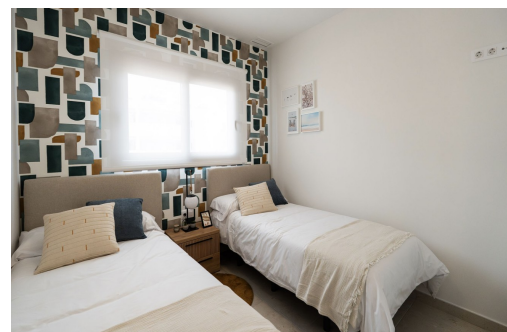

La phase 9 de Mar de Pulpí, appelée Petunia, dispose d'espaces communs comprenant des jardins, des piscines communautaires, des jacuzzis et des aires de jeux pour enfants. Avec un emplacement tranquille dans un environnement naturel privilégié. Cette nouvelle phase offre des logements conçus pour profiter du climat méditerranéen, de la tranquillité de l'environnement et du confort d'une résidence établie avec tous les services à votre portée. La résidence se situe très proche des plages de La Entrevista et Los Nardos, et à quelques minutes d'Águilas, de la Cala Cocedores et des terrains de golf : Aguilón Golf et Desert Spring Golf.