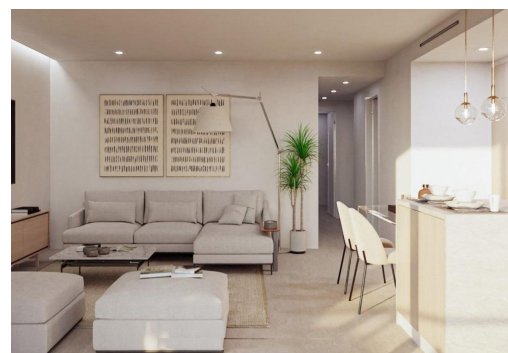

REF: SP-74165

New Build · Apartment · Finestrat

2 SCHLAFZIMMER

2 BADEZIMMER

75M²

0M²

JA

A