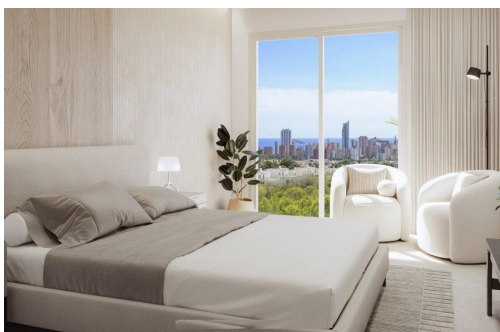

Luxusní novostavby – byty a řadové domy v rezortu Sierra Cortina – objevte exkluzivní nový rezidenční projekt luxusních bytů a řadových domů v prestižním rezortu Sierra Cortina, jedné z nejvyhledávanějších rezidenčních oblastí na severním pobřeží Costa Blanca. Tato uzavřená komunita s nepřetržitou ostrahou, obklopená horami a středomořskou krajinou, nabízí soukromí, klid a sofistikovaný životní styl pouhé 3 km od pláží v Benidormu a Finestratu. Tento butikový projekt, navržený tak, aby kombinoval eleganci, komfort a investiční potenciál, je ideální pro ty, kteří hledají moderní domov v blízkosti přírody, ale zároveň chtějí mít k dispozici veškeré služby, volnočasová zařízení a pulzující životní styl Costa Blanca. Moderní domy s prostornými terasami a výhledem na moře – rezidenční komplex se skládá ze tří nízkopodlažních budov a nab...

## Vlastnosti

- Beach: 3000 Meters
- Double Bedrooms: 2
- Gated
- Near Bus Route
- Near Schools
- Parking - Space
- Terrace: 18 Msq.
- Communal Pool
- Elevator/Lift
- Location: Coastal, Urbanisation
- Near Commercial Center
- Number of Parking Spaces: 1
- Storage / Trastero
- Useable Build Space: 70 Msq.