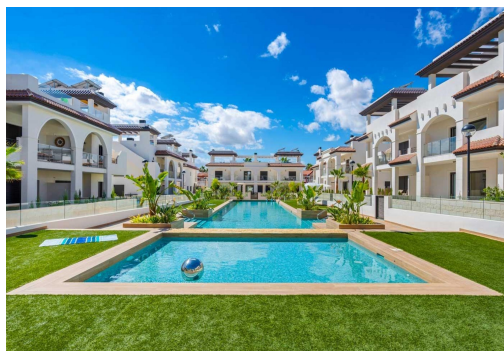

RÉF: SP-76422

Nouvelle construction · Bungalow · Ciudad Quesada - Rojasles

2 CHAMBRES

2 NBR. SDB

88M²

0M²

OUI

B

NOUVEAU COMPLEXE RÉSIDENTIEL À ROJALES □□ Nouveau complexe résidentiel d'appartements de plain-pied, de maisons de ville et de villas jumelées à Rojales. □□ Appartements modernes de plain-pied avec 2 et 3 chambres à coucher sur 2 étages : rez-de-chaussée avec jardin privé et premier étage avec terrasse privée sur le toit. □□ Maisons de ville modernes construites sur 2 étages et disposant de 3 chambres, 2 salles de bains, cuisine ouverte sur le salon, armoires encastrées, terrasses, jardin privé et solarium. □□ Villas modernes jumelées construites sur 2 étages et disposant de 3 chambres à coucher, 2 et 3 salles de bains, cuisine ouverte et coin salon, armoires encastrées, terrasses, jardin privé et solarium. □□ Résidence privée avec espaces verts, piscine et parking privé. □□ Avec tous les services nécessaires à portée de main : supermarchés, terrains de golf, restaurants, centres de sa...

Principales caractéristiques

- Chambres: 2
- Construit: 88m²
- Nbr. Sdb: 2
- Énergie: B

Les caractéristiques

- Air Conditioning: Pre-Installed
- Communal Pool
- Gated
- Near Commercial Center
- Number of Parking Spaces: 1
- Solarium: Yes
- Terrace: 87 Msq.
- Beach: 6000 Meters
- Double Bedrooms: 2
- Location: Coastal, Urbanisation
- Near Schools
- Parking - Space
- Storage / Trastero
- Useable Build Space: 78 Msq.