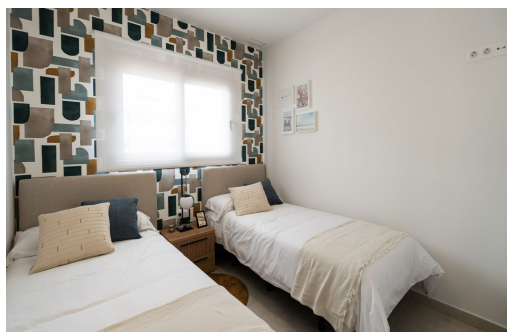

Nøkkelegenskaper

■ Soverom: 3

■ Boareal: 114m²

■ Energisertifikat: Under arbeid

■ Bad: 2

■ Tomt: 93m²