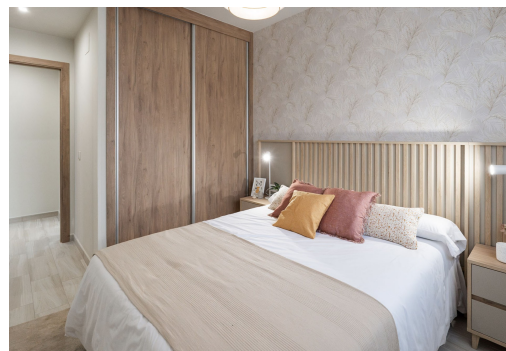

REF: TM-47078

Nybygg · Bungalow · Pulpi

3 SOVEROM

2 BAD

114M²

93M²

JA

UNDER ARBEID