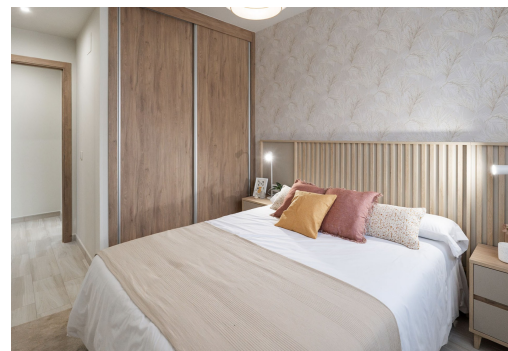

REF: IM-47078

Nieuwbouw · Bungalow · Pulpi

3 SLAAPKAMERS

2 BADKAMERS

114M²

93M²

JA

IN BEHANDELING