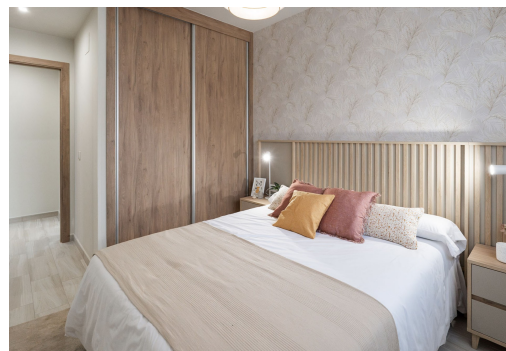

REF: TM-47078

Novostavba · Bungalow · Pulpi

3 LOŽNICE

2 KOUPELNY

114M²

93M²

ANO

V PROCESU