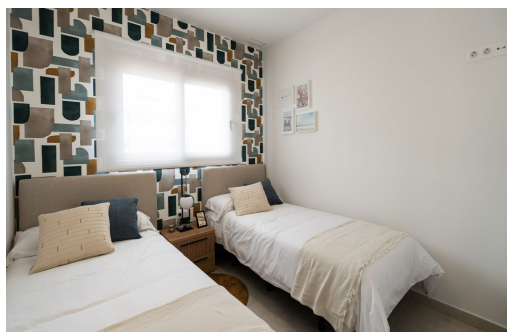

## Klíčové vlastnosti

- Ložnice: 3
- Postaveno: 114m<sup>2</sup>
- Energetické hodnocení: V procesu
- Koupelny: 2
- Pozemek: 93m<sup>2</sup>