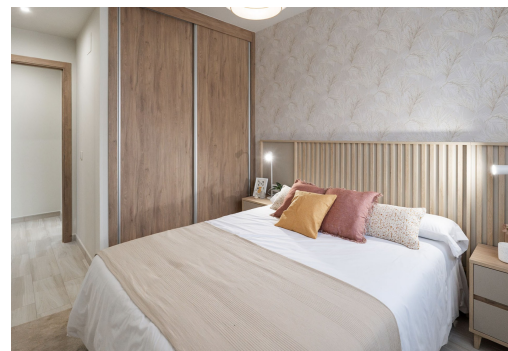

REF: TM-30477

Nowo zbudowane · Bungalow · Pulpi

3 SYPIALNIE

2 ŁAZIENKI

114M²

93M²

TAK

W PROCESIE