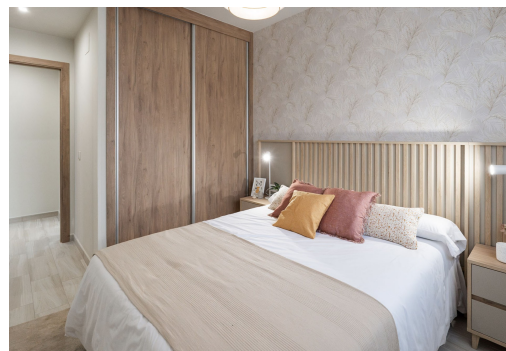

REF: TM-30477

Nieuwbouw · Bungalow · Pulpi

3 SLAAPKAMERS

2 BADKAMERS

114M²

93M²

JA

IN BEHANDELING