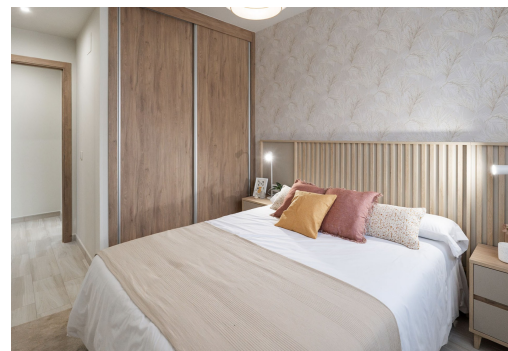

RÉF: TM-30477

Nouvelle construction · Bungalow · Pulpi

3 CHAMBRES

2 NBR. SDB

114M²

93M²

OUI

EN COURS