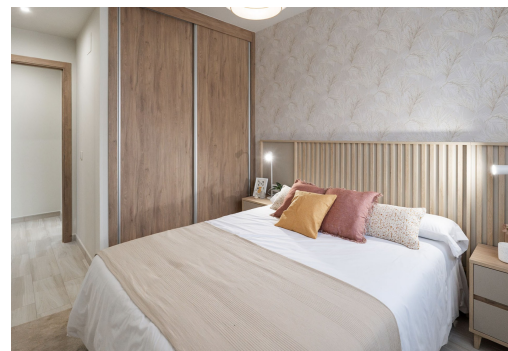

REF: TM-30477

Novostavba · Bungalow · Pulpi

3 LOŽNICE

2 KOUPELNY

114M²

93M²

ANO

V PROCESU