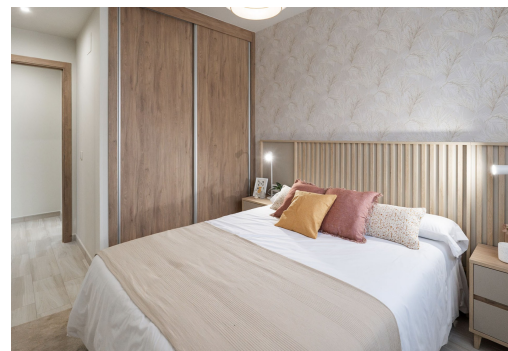

REF: TM-19418

Nowo zbudowane · Bungalow · Pulpi

3 SYPIALNIE

2 ŁAZIENKI

114M²

93M²

TAK

W PROCESIE